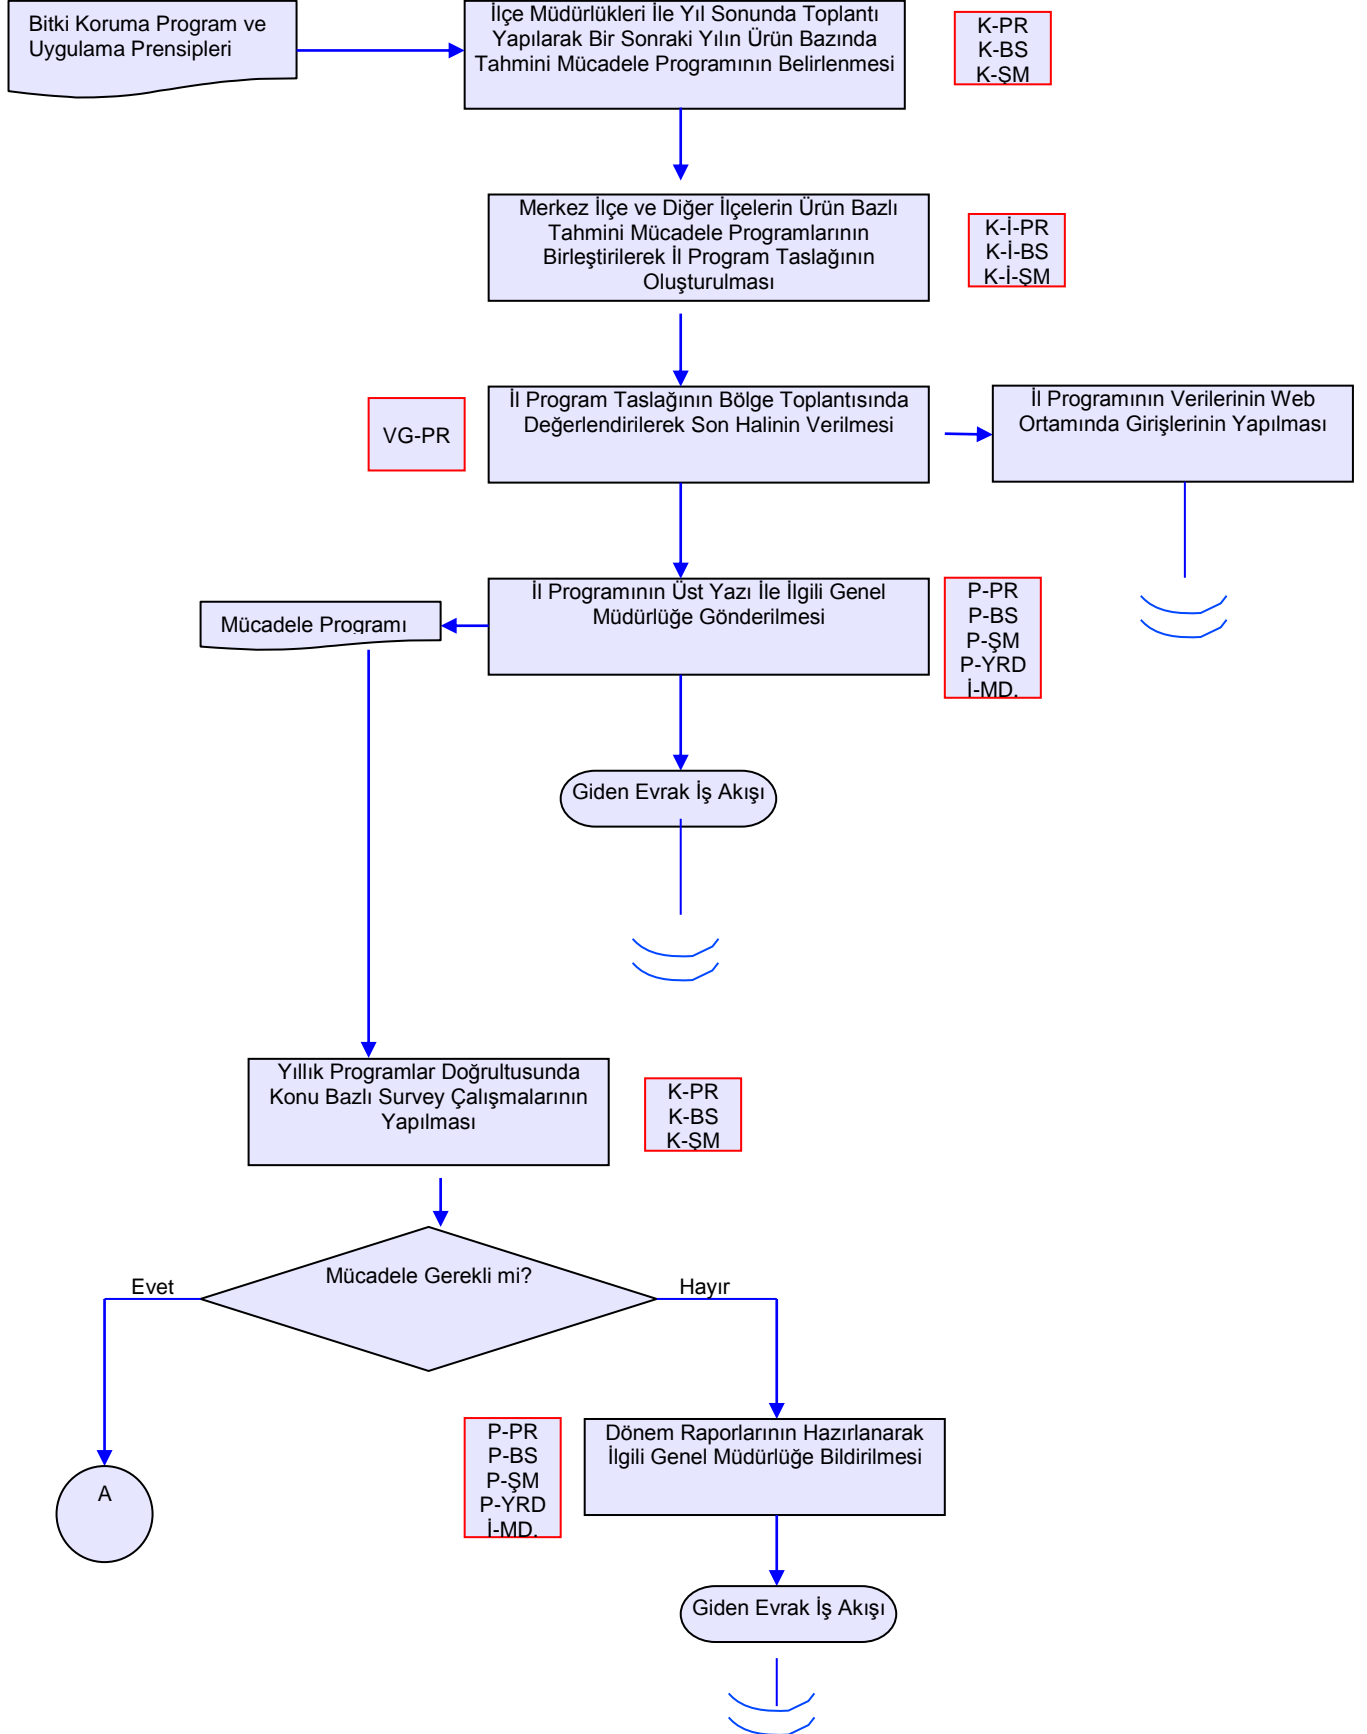

İŞ AKIŞ ŞEMASI

No:
İAŞ 01/04
Tarih:
26.02.2018

BİRİM :	ZİRAİ MÜCADELE VE KARANTİNA
ŞEMA NO :	GTHB.60.İLM.İKS.ŞEMA.01/04
ŞEMA ADI :	ENTEĞRE VE KONTROLLÜ MÜCADELE YÖNETİMİ

	İŞ AKIŞ ŞEMASI	No: İAŞ 01/19
		Tarih: 26.02.2018
BİRİM :	ZİRAİ MÜCADELE VE KARANTİNA	
ŞEMA NO :	GTHB.60.İLM.İKS.ŞEMA.01/04	
ŞEMA ADI :	ENTEĞRE VE KONTROLLÜ MÜCADELE YÖNETİMİ	