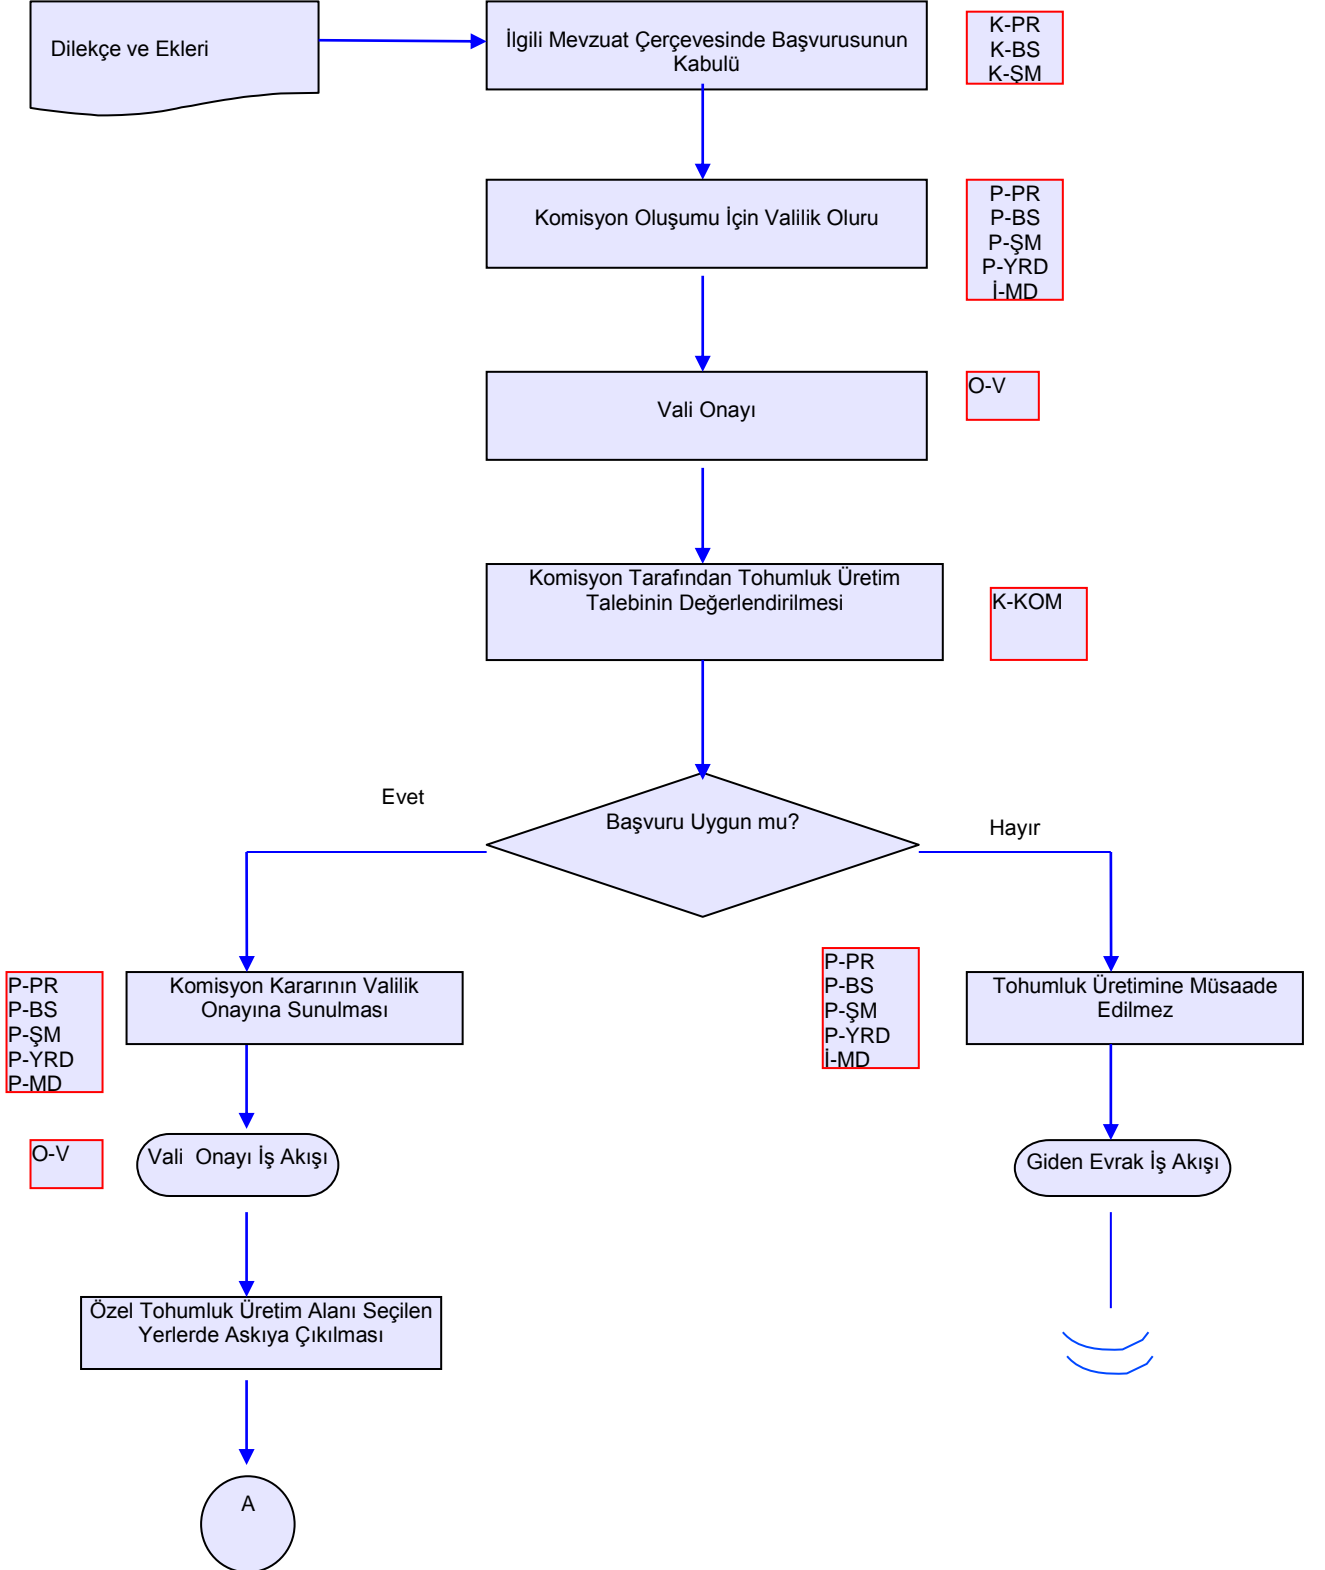

## İŞ AKIŞ ŞEMASI

No:  
İAŞ 01/06  
Tarih:  
26.03.2018

BİRİM :	TOHUMLUK VE SERTİFİKASYON
ŞEMA NO :	GTHB.60.İLM.İKS.ŞMA.01/06
ŞEMA ADI :	ÖZEL TOHUMLUK ÜRETİM ALANLARINDA TOHUMLUK ÜRETİMİ