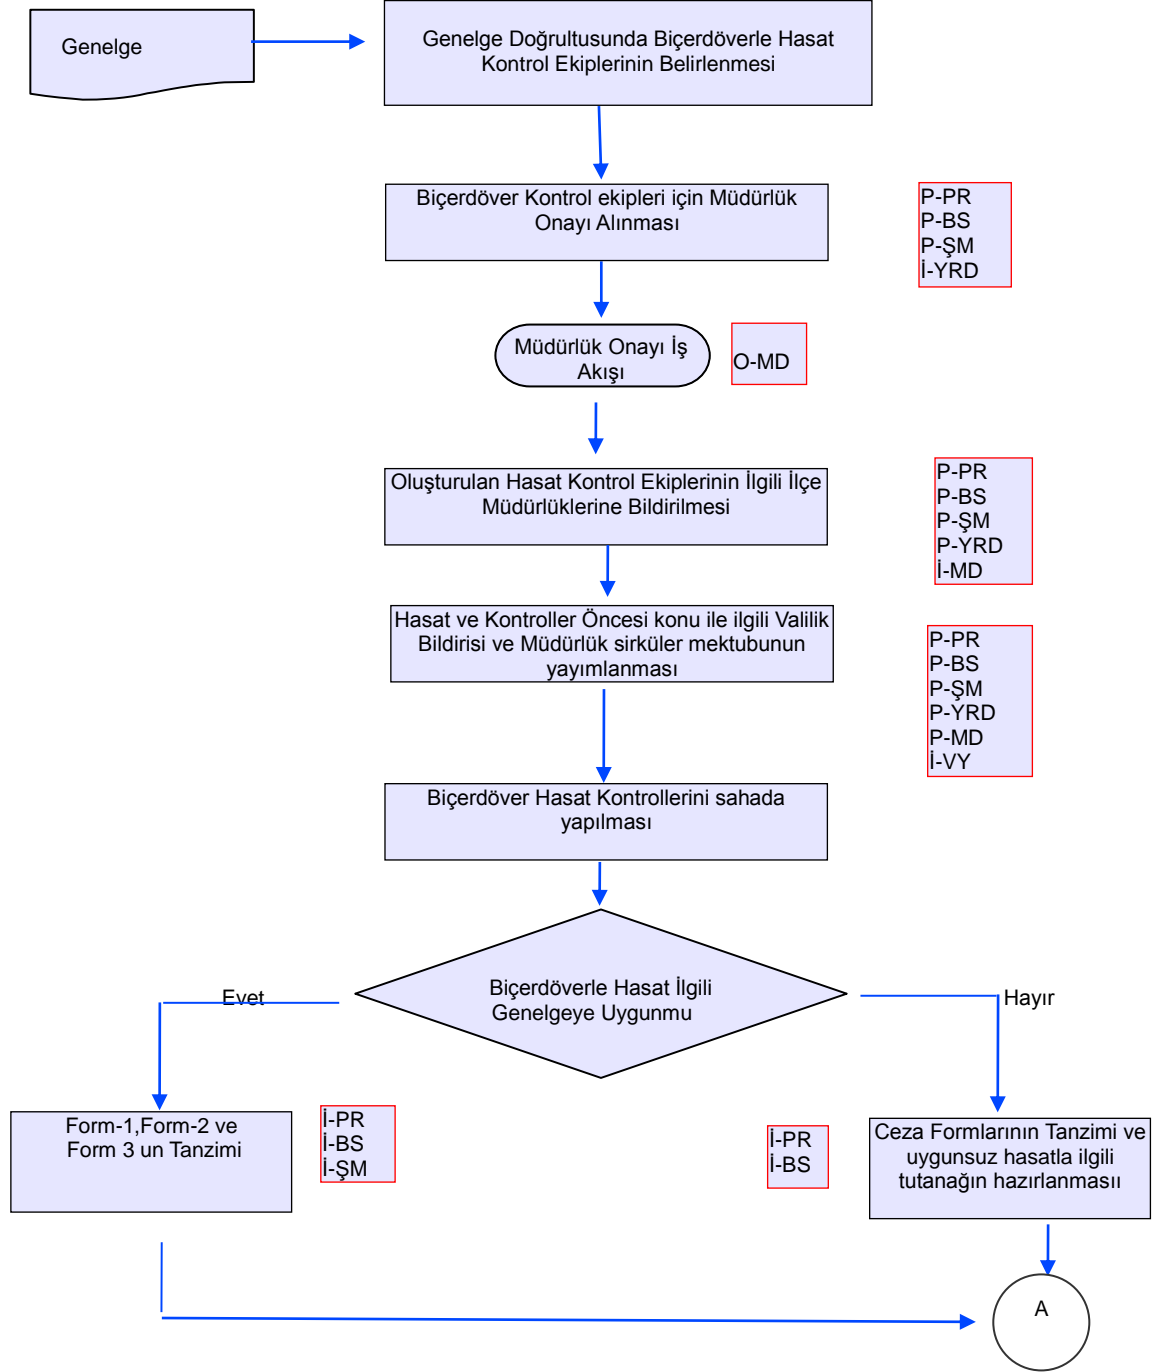

## İŞ AKIŞ ŞEMASI

No:

01/21

Tarih:

26.03.2018

BİRİM : YETİŞTİRİCİLİK BİRİMİ VE PERSONELİ

ŞEMA NO : GTHB.60.İLM.İKS.ŞEMA.01/21

ŞEMA ADI : BİÇERDÖVERLE HASAT VE KONTROLÜ