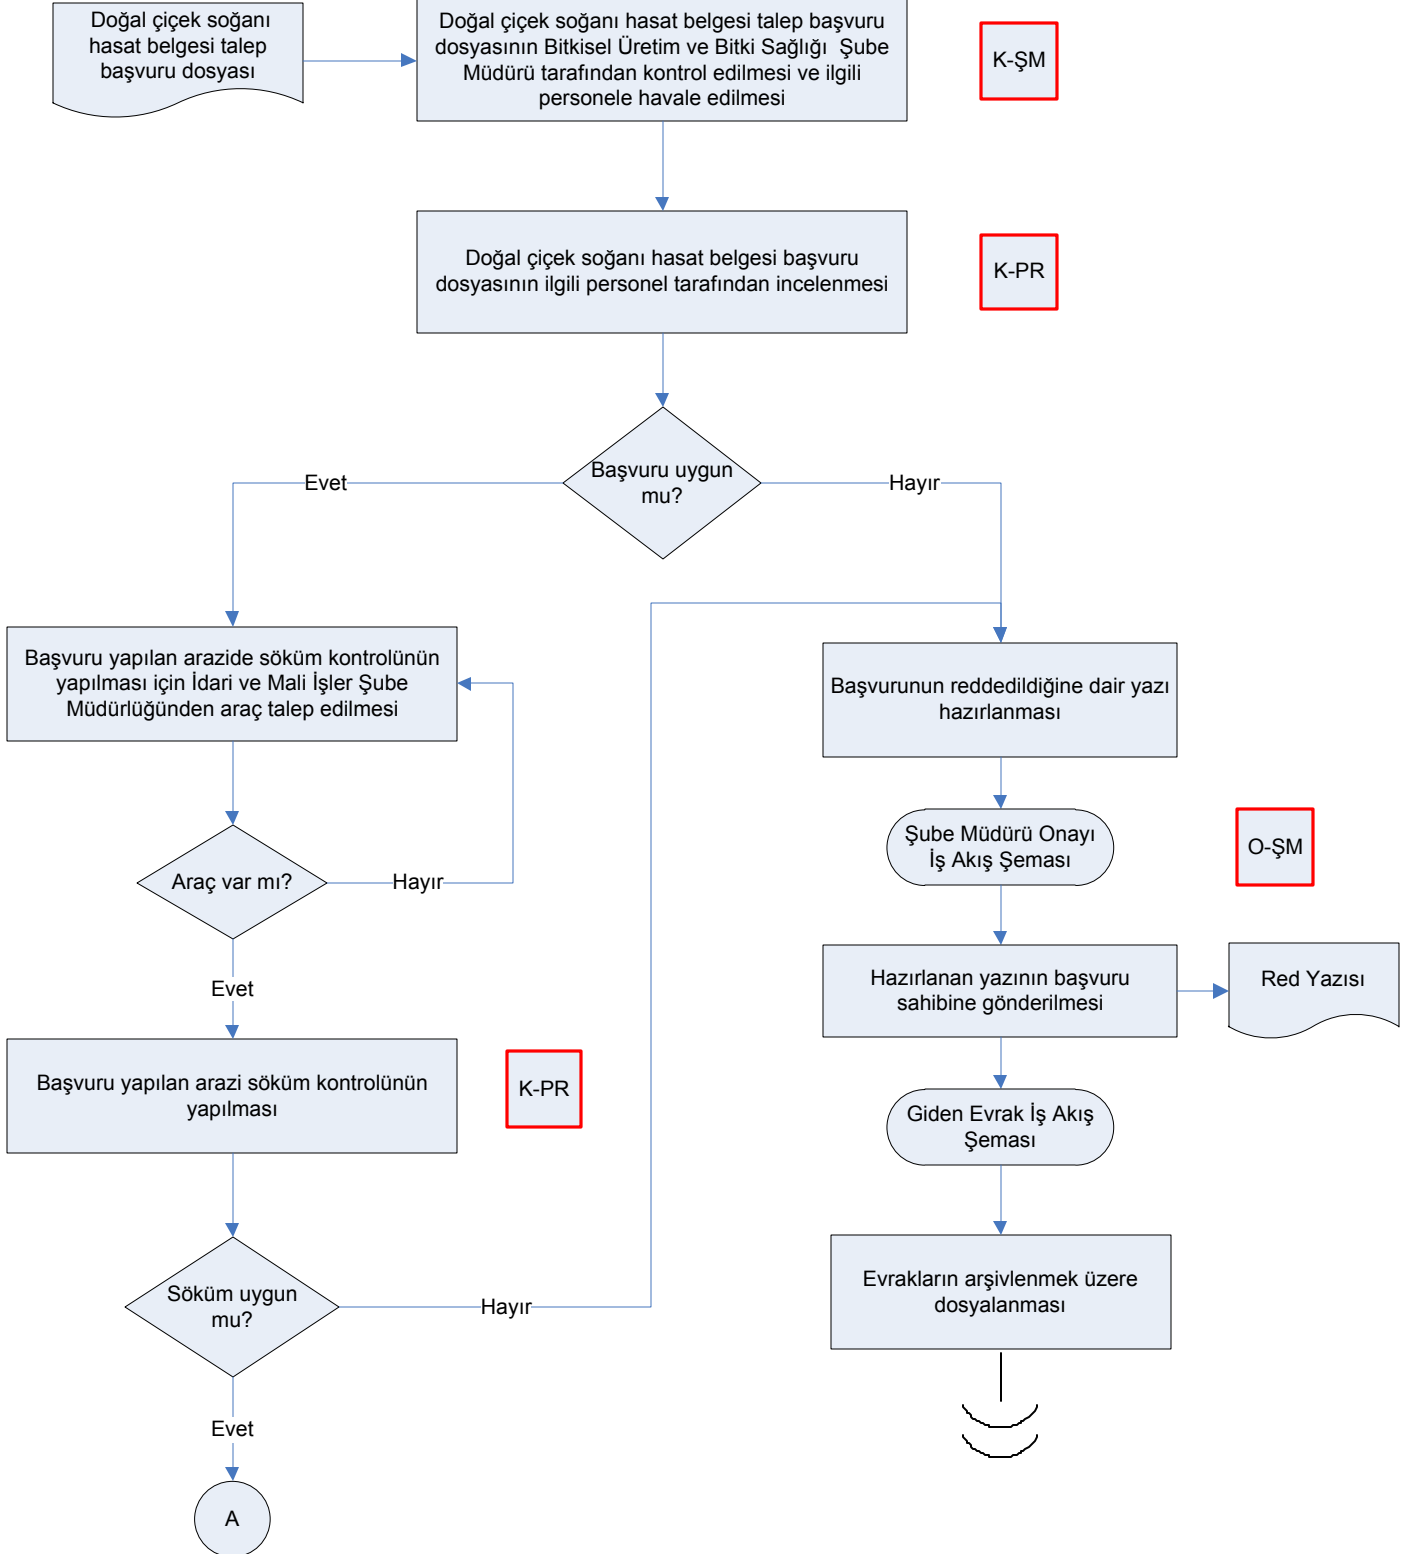

# İŞ AKIŞ ŞEMASI

BİRİM: İL GIDA TARIM VE HAYVANCILIK MÜDÜRLÜĞÜ / BİTKİSEL ÜRETİM VE BİTKİ SAĞLIĞI ŞUBE MÜDÜRLÜĞÜ

ŞEMA NO: İGTH.60.İKS.ŞEMA.01/32

26.03.2018

ŞEMA ADI: DOĞAL ÇİÇEK SOĞANI SÖKÜM İZİNİ İŞ AKIŞ ŞEMASI