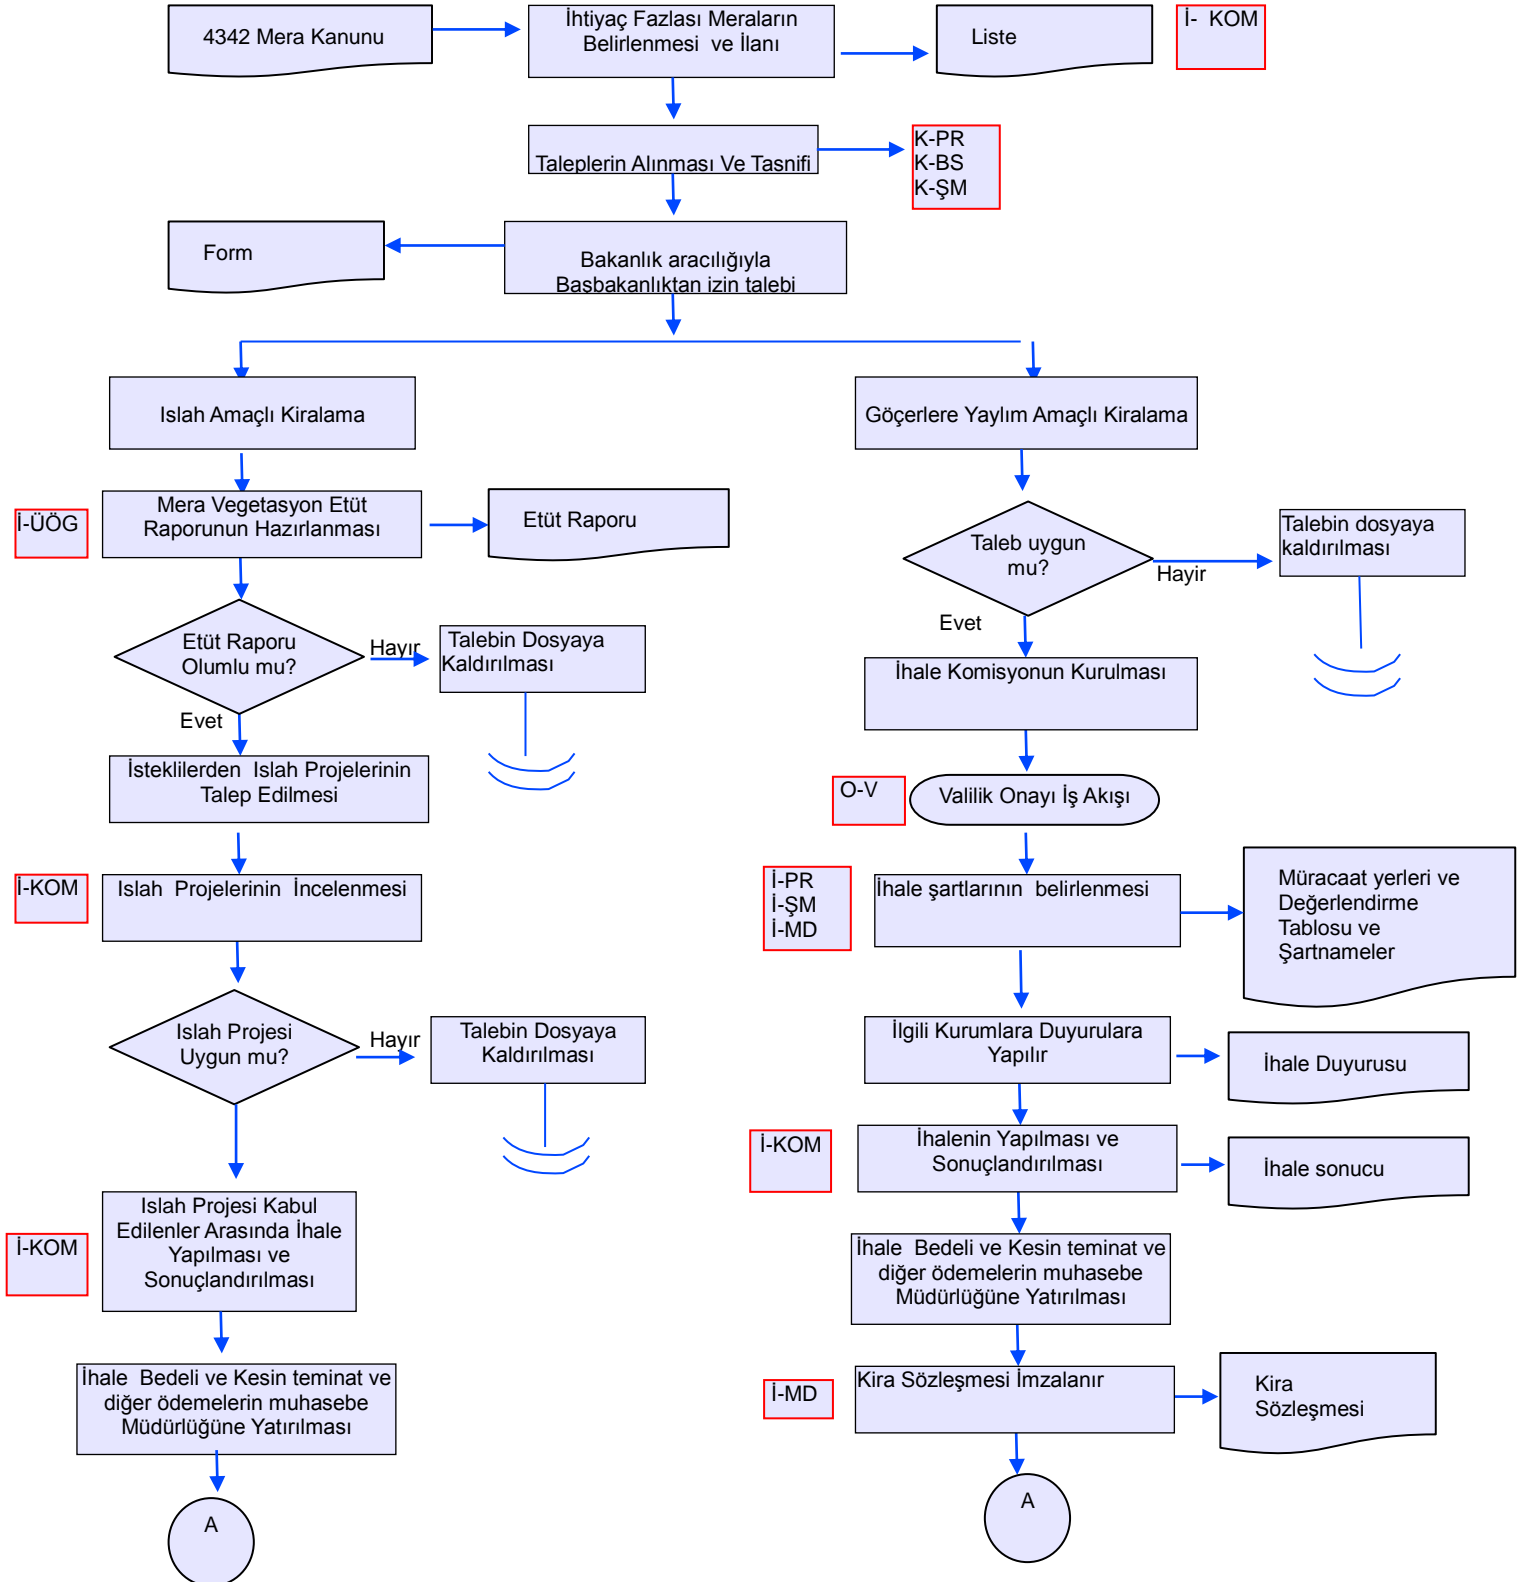

İŞ AKIŞ ŞEMASI

No:

İAŞ 01/05

Tarih:

26.03.2018

BİRİM : MERA TESPİT, TAHDİT, TAHSİS VE ISLAH

ŞEMA NO : GTHB.60.İLM.İKS.ŞMA.05/05

ŞEMA ADI : MERA KİRALAMA