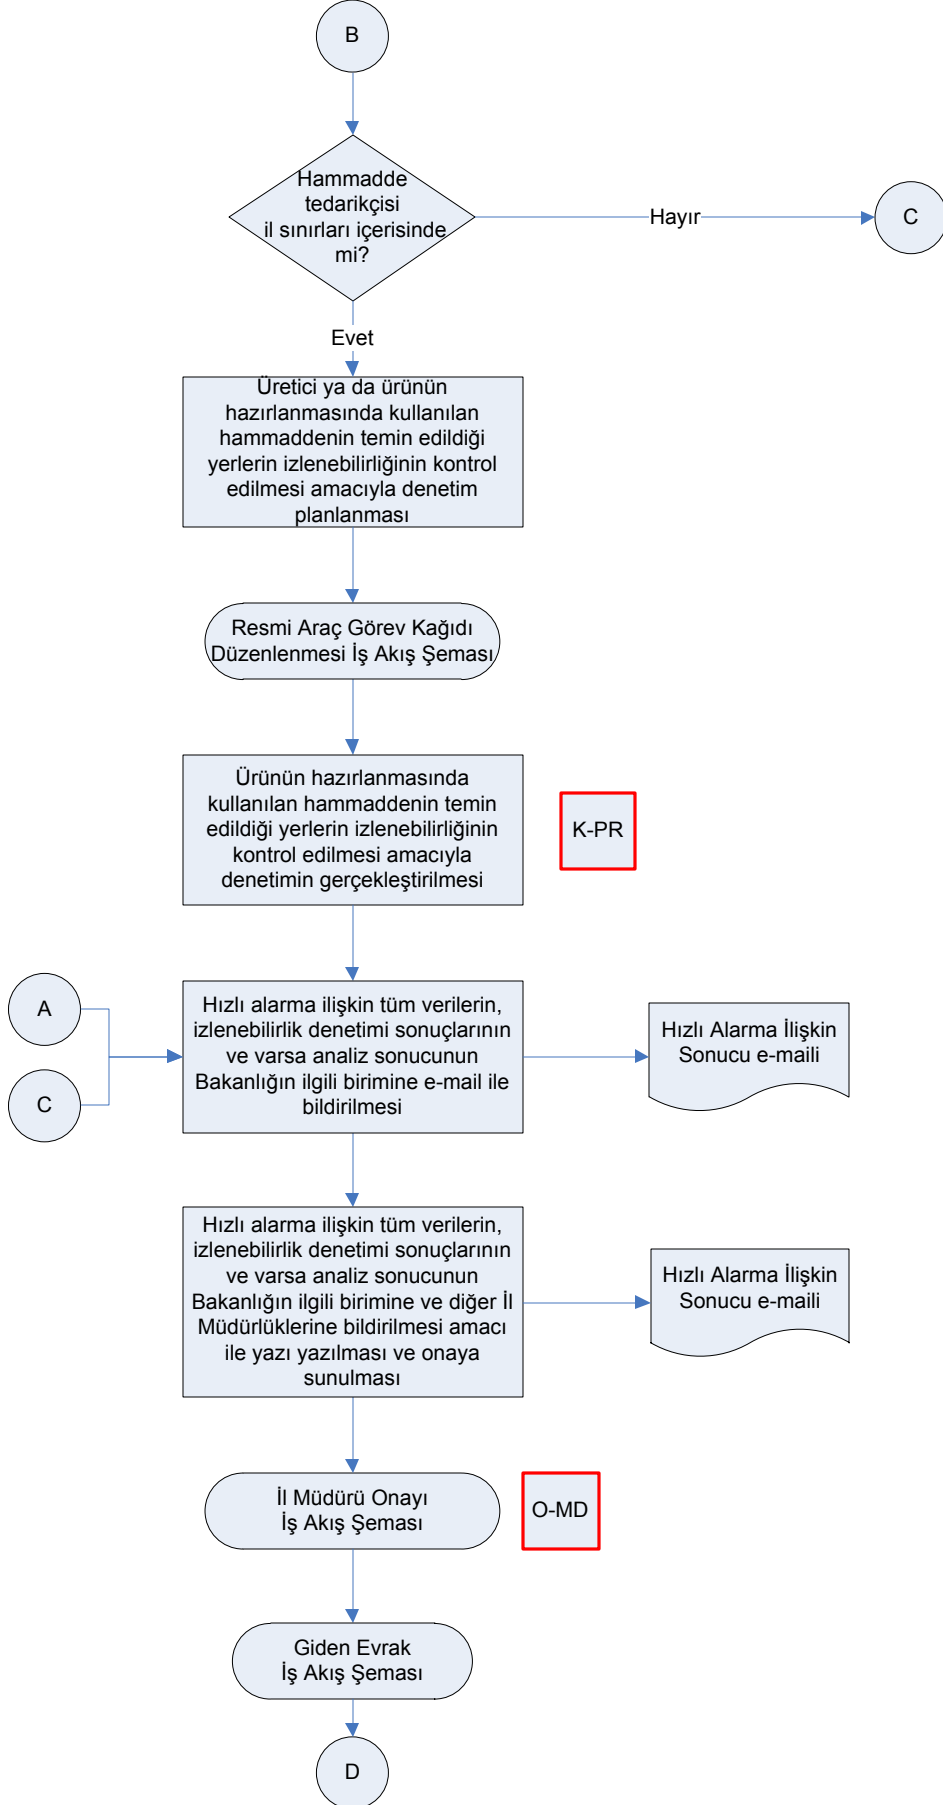

# İŞ AKIŞ ŞEMASI

BİRİM: GIDA VE YEM ŞUBE MÜDÜRLÜĞÜ

ŞEMA NO: GTHB.60.İKS.ŞEMA.02/10

26.03.2018

ŞEMA ADI: HIZLI ALARM TAKİP İŞLEMLERİ İŞ AKIŞ ŞEMASI

# İŞ AKIŞ ŞEMASI

BİRİM: GIDA VE YEM ŞUBE MÜDÜRLÜĞÜ

ŞEMA NO: TGHB.60.İKS.ŞEMA.02/10

26.03.2018

ŞEMA ADI: HIZLI ALARM TAKİP İŞLEMLERİ İŞ AKIŞ ŞEMASI