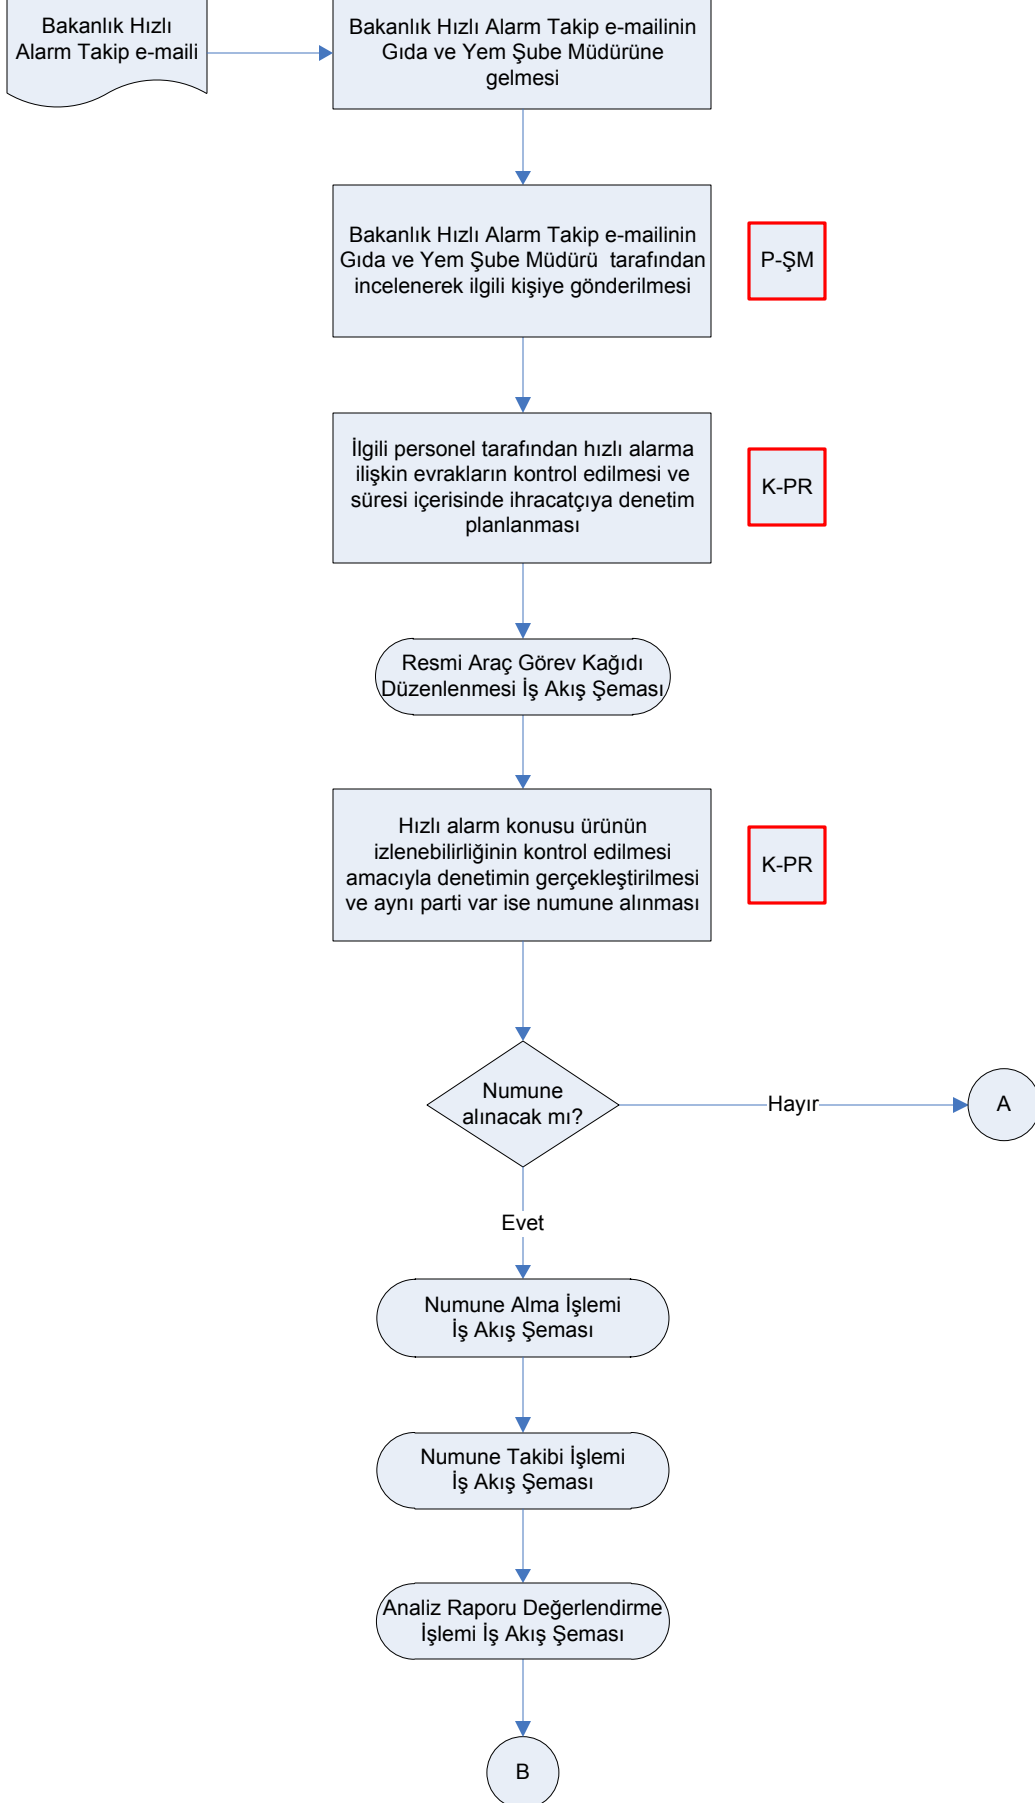

# İŞ AKIŞ ŞEMASI

BİRİM: GIDA VE YEM ŞUBE MÜDÜRLÜĞÜ

ŞEMA NO: GTHB.60.İKS.ŞEMA.02/10

26.03.2018

ŞEMA ADI: HIZLI ALARM TAKİP İŞLEMLERİ İŞ AKIŞ ŞEMASI

# İŞ AKIŞ ŞEMASI

BİRİM: GIDA VE YEM ŞUBE MÜDÜRLÜĞÜ

ŞEMA NO: TGHB.60.İKS.ŞEMA.02/10

26.03.2018

ŞEMA ADI: HIZLI ALARM TAKİP İŞLEMLERİ İŞ AKIŞ ŞEMASI