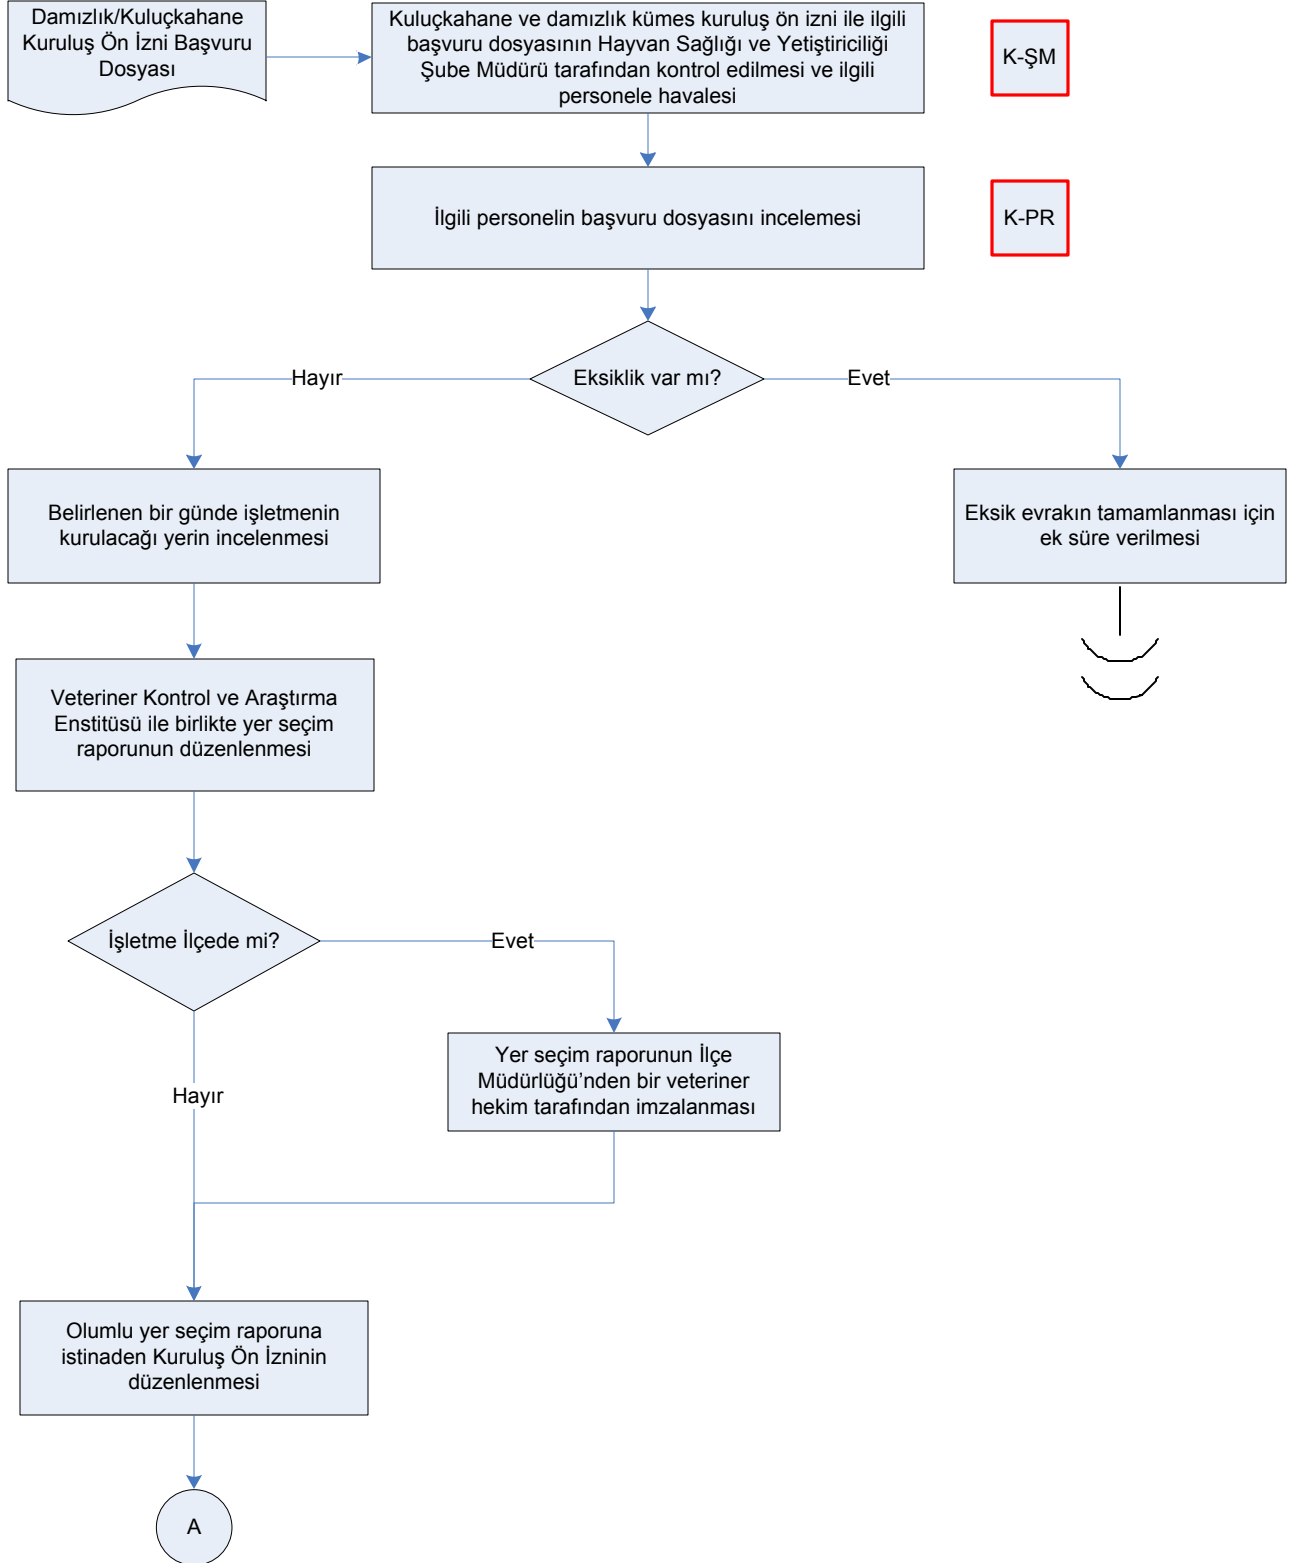

İŞ AKIŞ ŞEMASI

BİRİM: İL GIDA TARIM VE HAYVANCILIK MÜDÜRLÜĞÜ / HAYVAN SAĞLIĞI VE YETİŞTİRİCİLİĞİ ŞUBE MÜDÜRLÜĞÜ

ŞEMA NO: GTHB.İKS.60.ŞEMA.03 / 024

26.03.2018

ŞEMA ADI: DAMIZLIK VE KULUÇKHANE ÇALIŞMA İZİNİ İŞ AKIŞ ŞEMASI