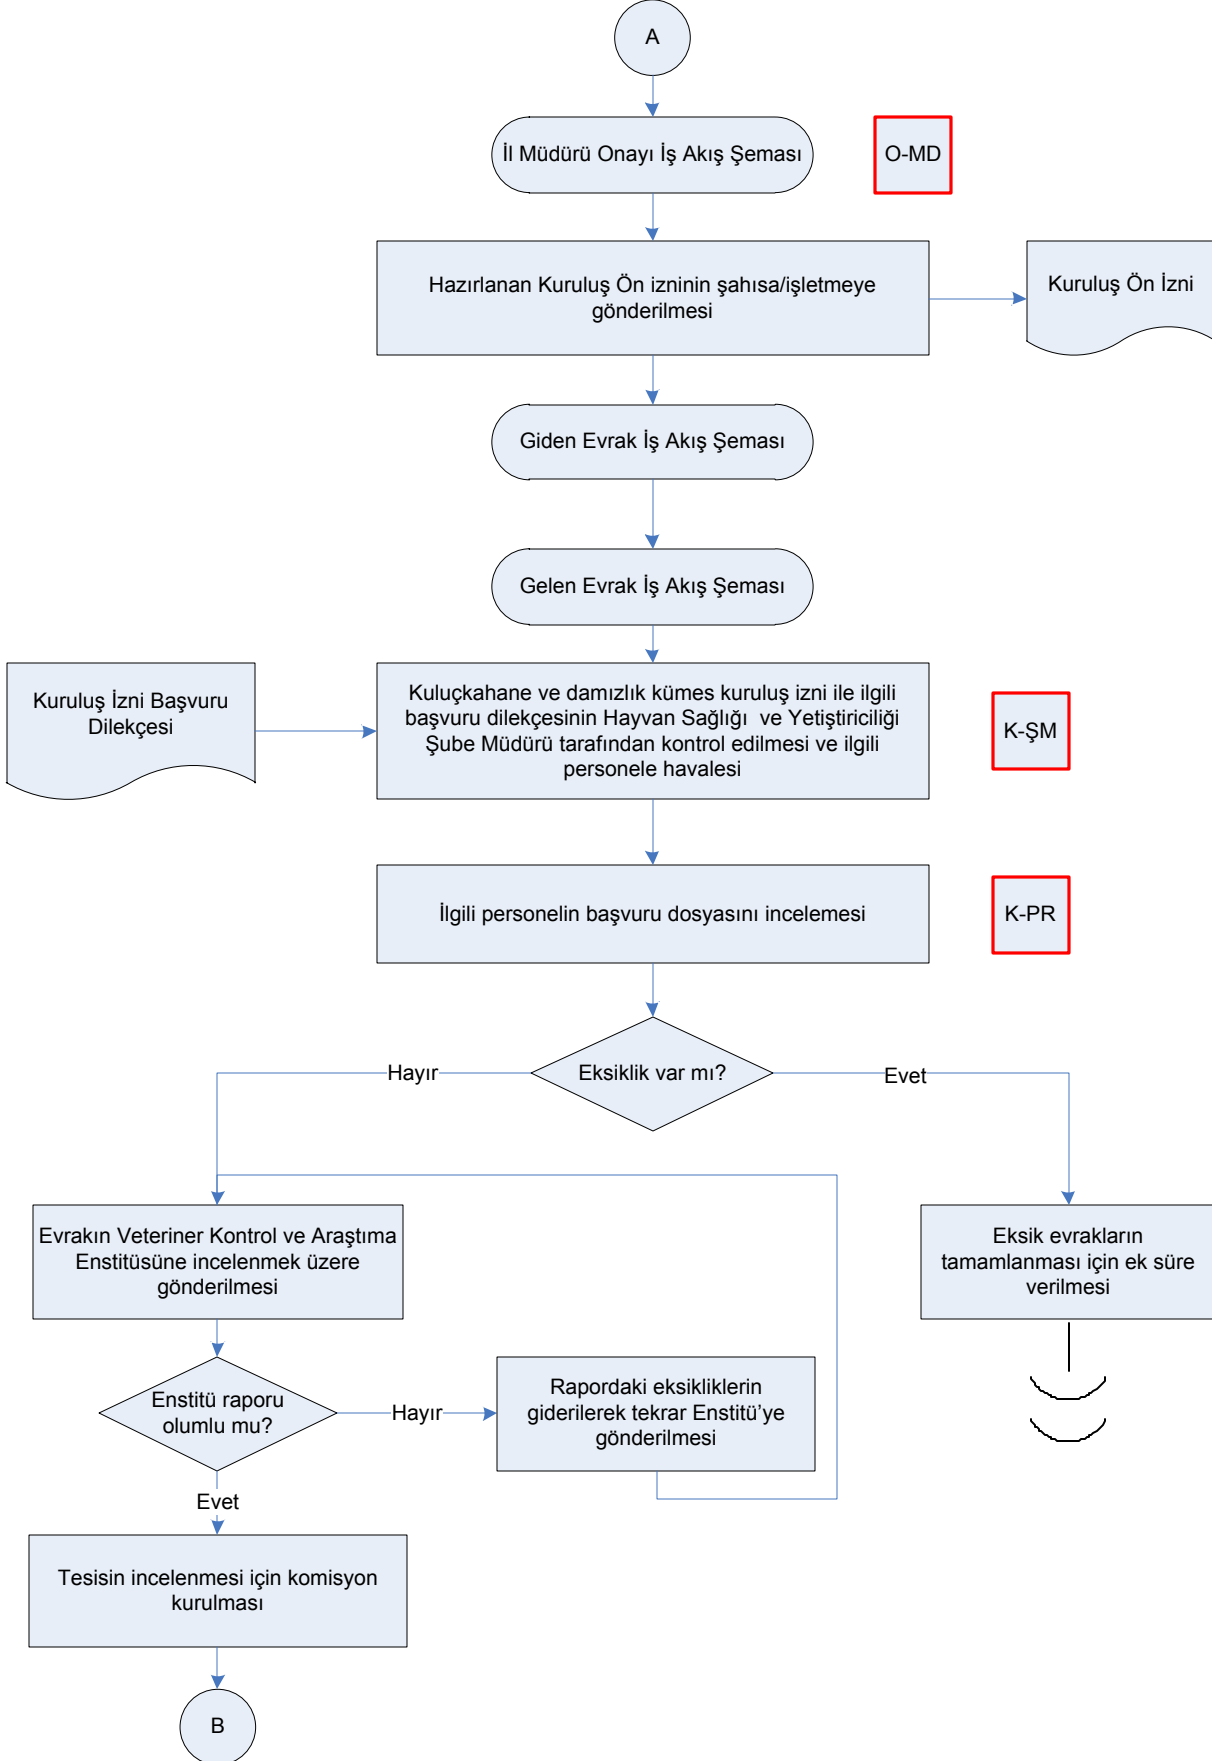

İŞ AKIŞ ŞEMASI

BİRİM: İL GIDA TARIM VE HAYVANCILIK MÜDÜRLÜĞÜ / HAYVAN SAĞLIĞI VE YETİŞTİRİCİLİĞİ ŞUBE MÜDÜRLÜĞÜ

ŞEMA NO: GTHB.İKS.60.ŞEMA.03 / 024

26.03.2018

ŞEMA ADI: DAMIZLIK VE KULUÇKHANE ÇALIŞMA İZİNİ İŞ AKIŞ ŞEMASI