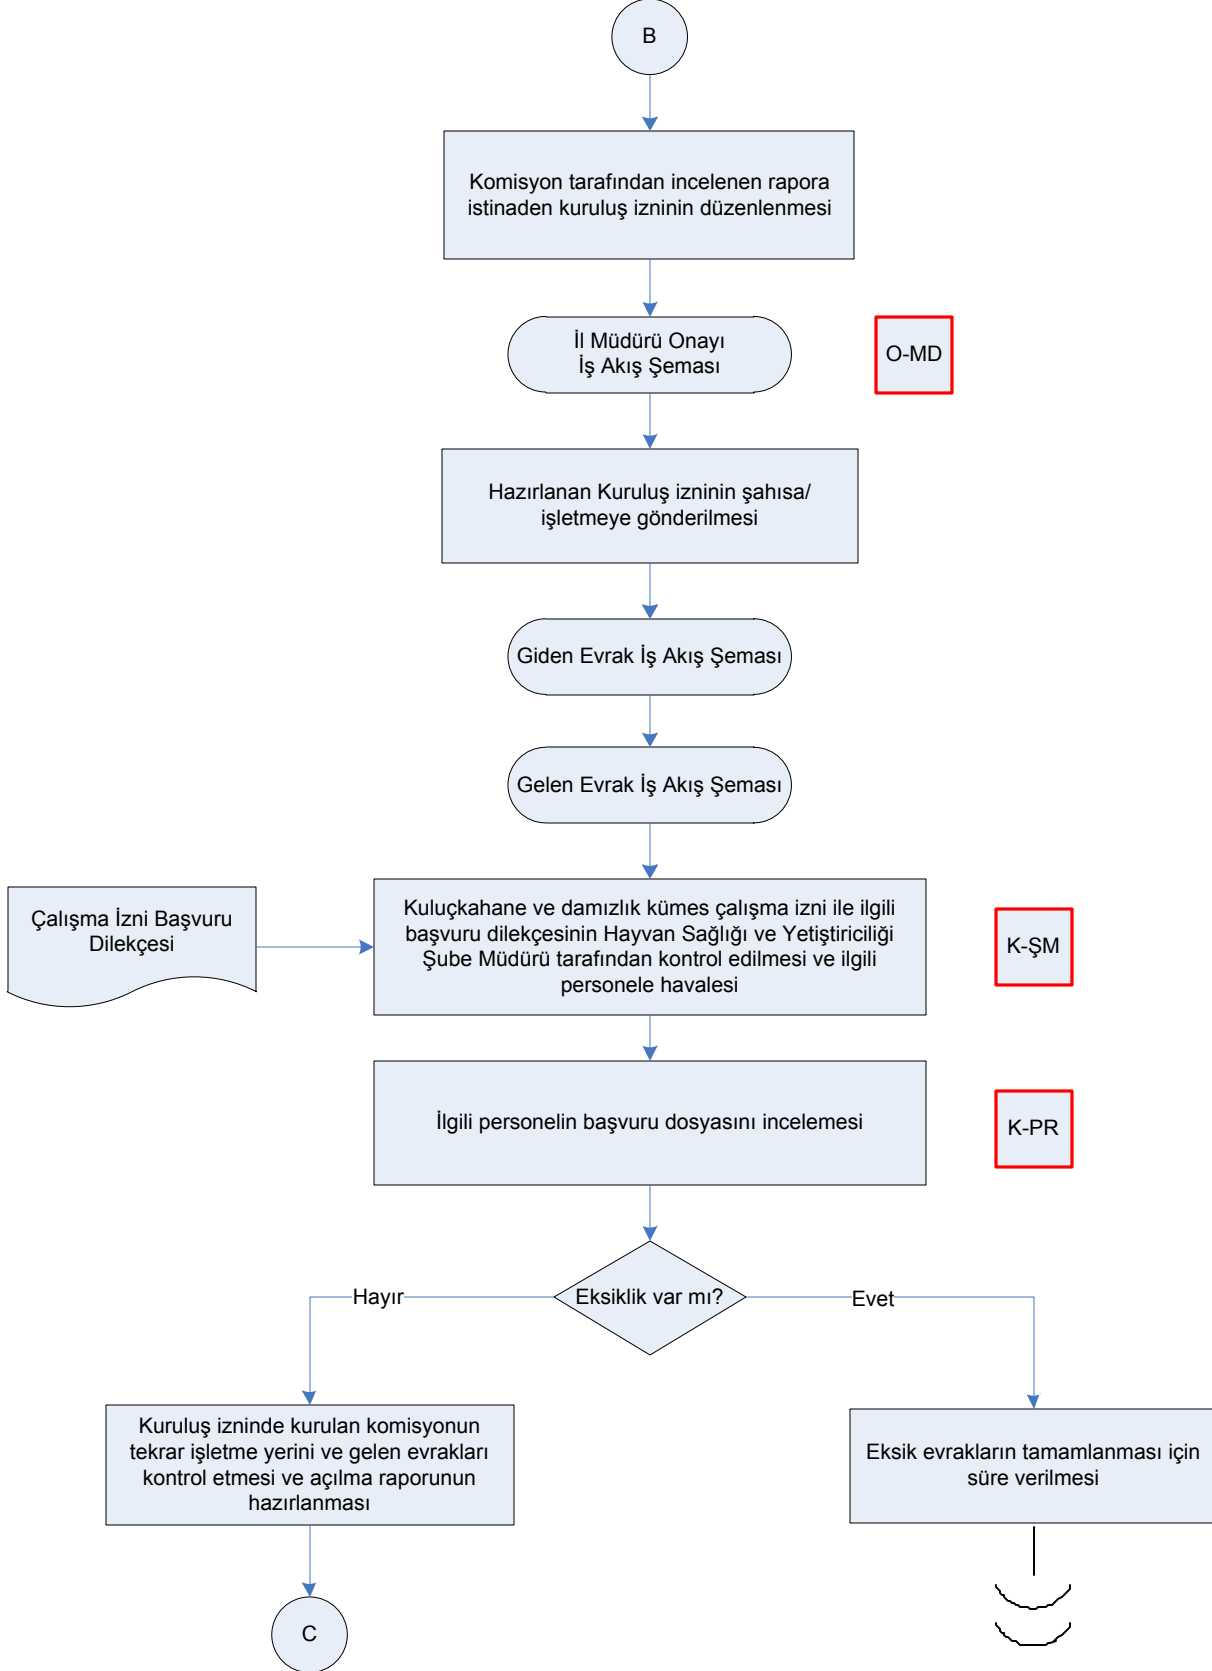

İŞ AKIŞ ŞEMASI

BİRİM: İL GIDA TARIM VE HAYVANCILIK MÜDÜRLÜĞÜ / HAYVAN SAĞLIĞI VE YETİŞTİRİCİLİĞİ ŞUBE MÜDÜRLÜĞÜ

ŞEMA NO: GTHB.İKS.60.ŞEMA.03 / 024

26.03.2018

ŞEMA ADI: DAMIZLIK VE KULUÇKHANE ÇALIŞMA İZİNİ İŞ AKIŞ ŞEMASI