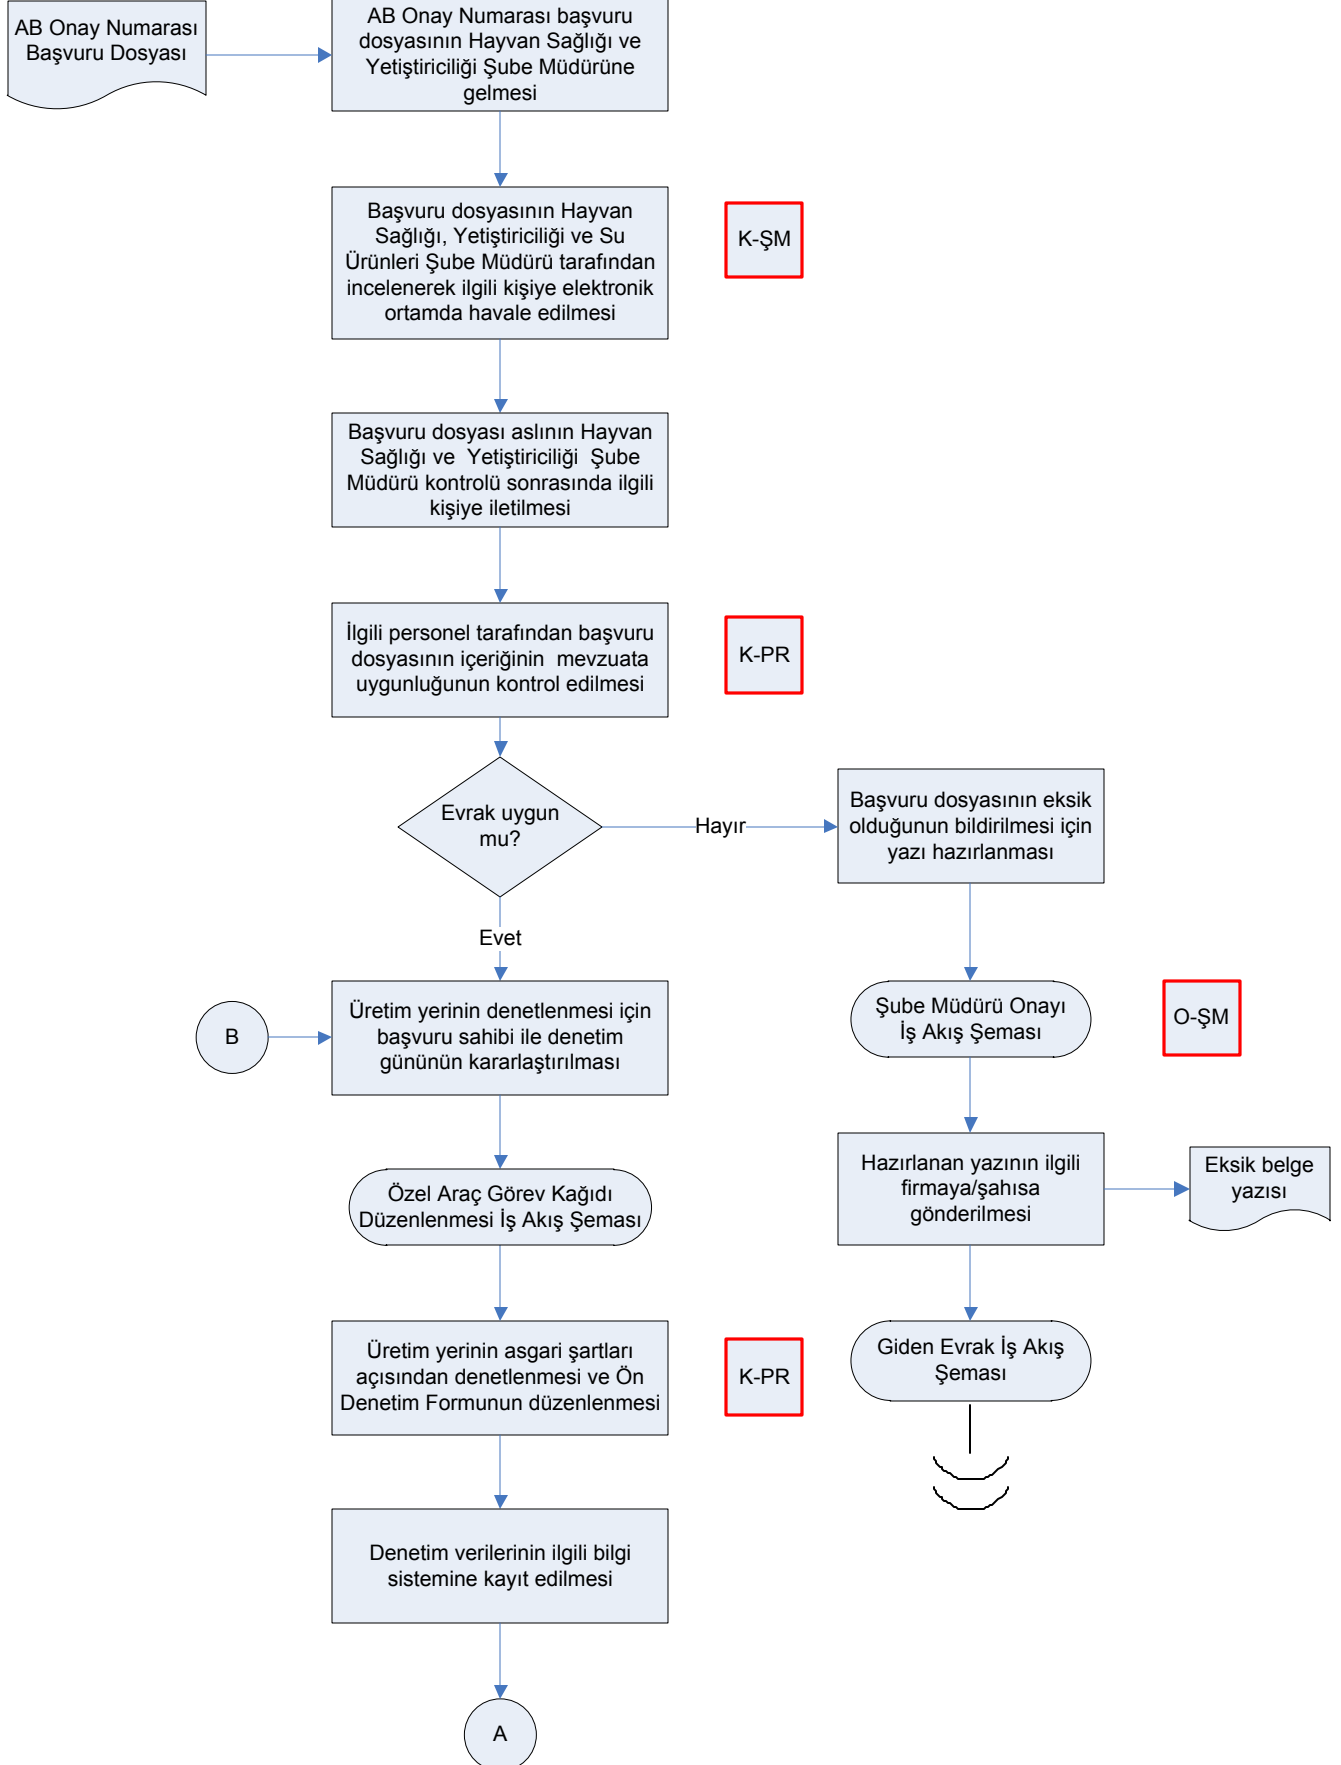

İŞ AKIŞ ŞEMASI

BİRİM:

İL GIDA TARIM VE HAYVANCILIK MÜDÜRLÜĞÜ / HAYVAN SAĞLIĞI VE YETİŞTİRİCİLİĞİ ŞUBE MÜDÜRLÜĞÜ

ŞEMA NO:

GTHB.60.İKS.ŞEMA.03/026

26.03.2018

ŞEMA ADI:

AVRUPA BİRLİĞİ ONAY NUMARASI İŞLEMLERİ İŞ AKIŞ ŞEMASI