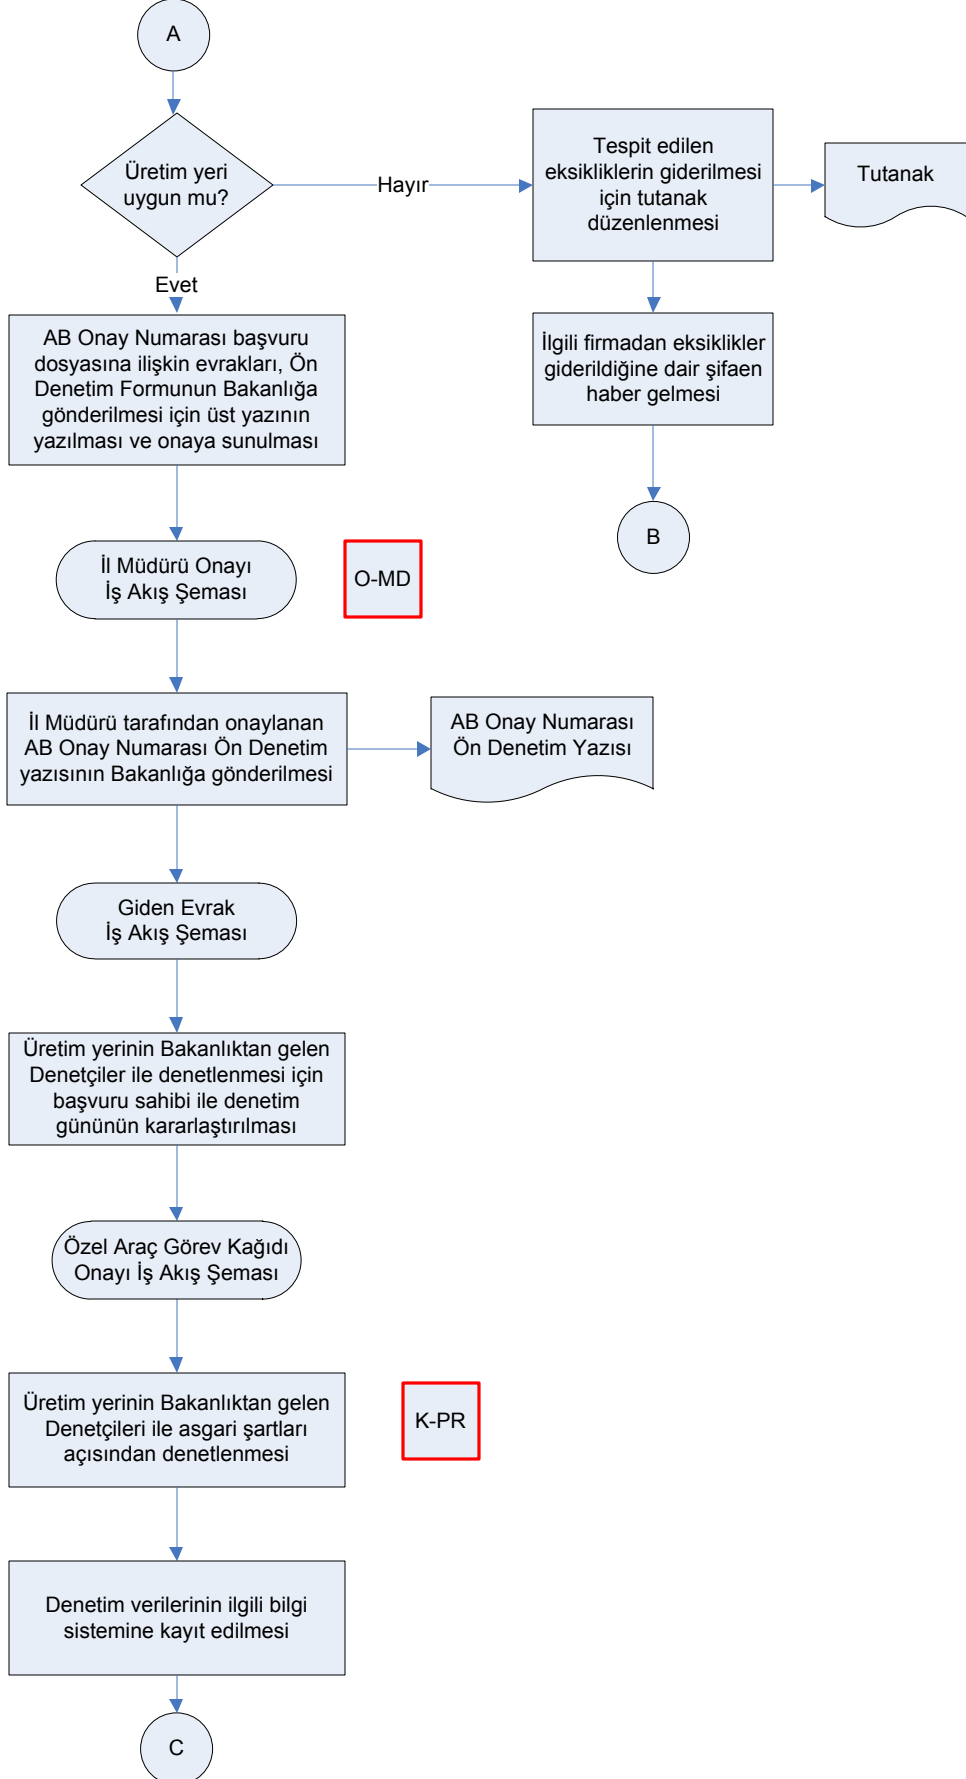

İŞ AKIŞ ŞEMASI

BİRİM:

İL GIDA TARIM VE HAYVANCILIK MÜDÜRLÜĞÜ / HAYVAN SAĞLIĞI VE YETİŞTİRİCİLİĞİ ŞUBE MÜDÜRLÜĞÜ

ŞEMA NO:

GTHB.60.İKS.ŞEMA.03/026

26.03.2018

ŞEMA ADI:

AVRUPA BİRLİĞİ ONAY NUMARASI İŞLEMLERİ İŞ AKIŞ ŞEMASI