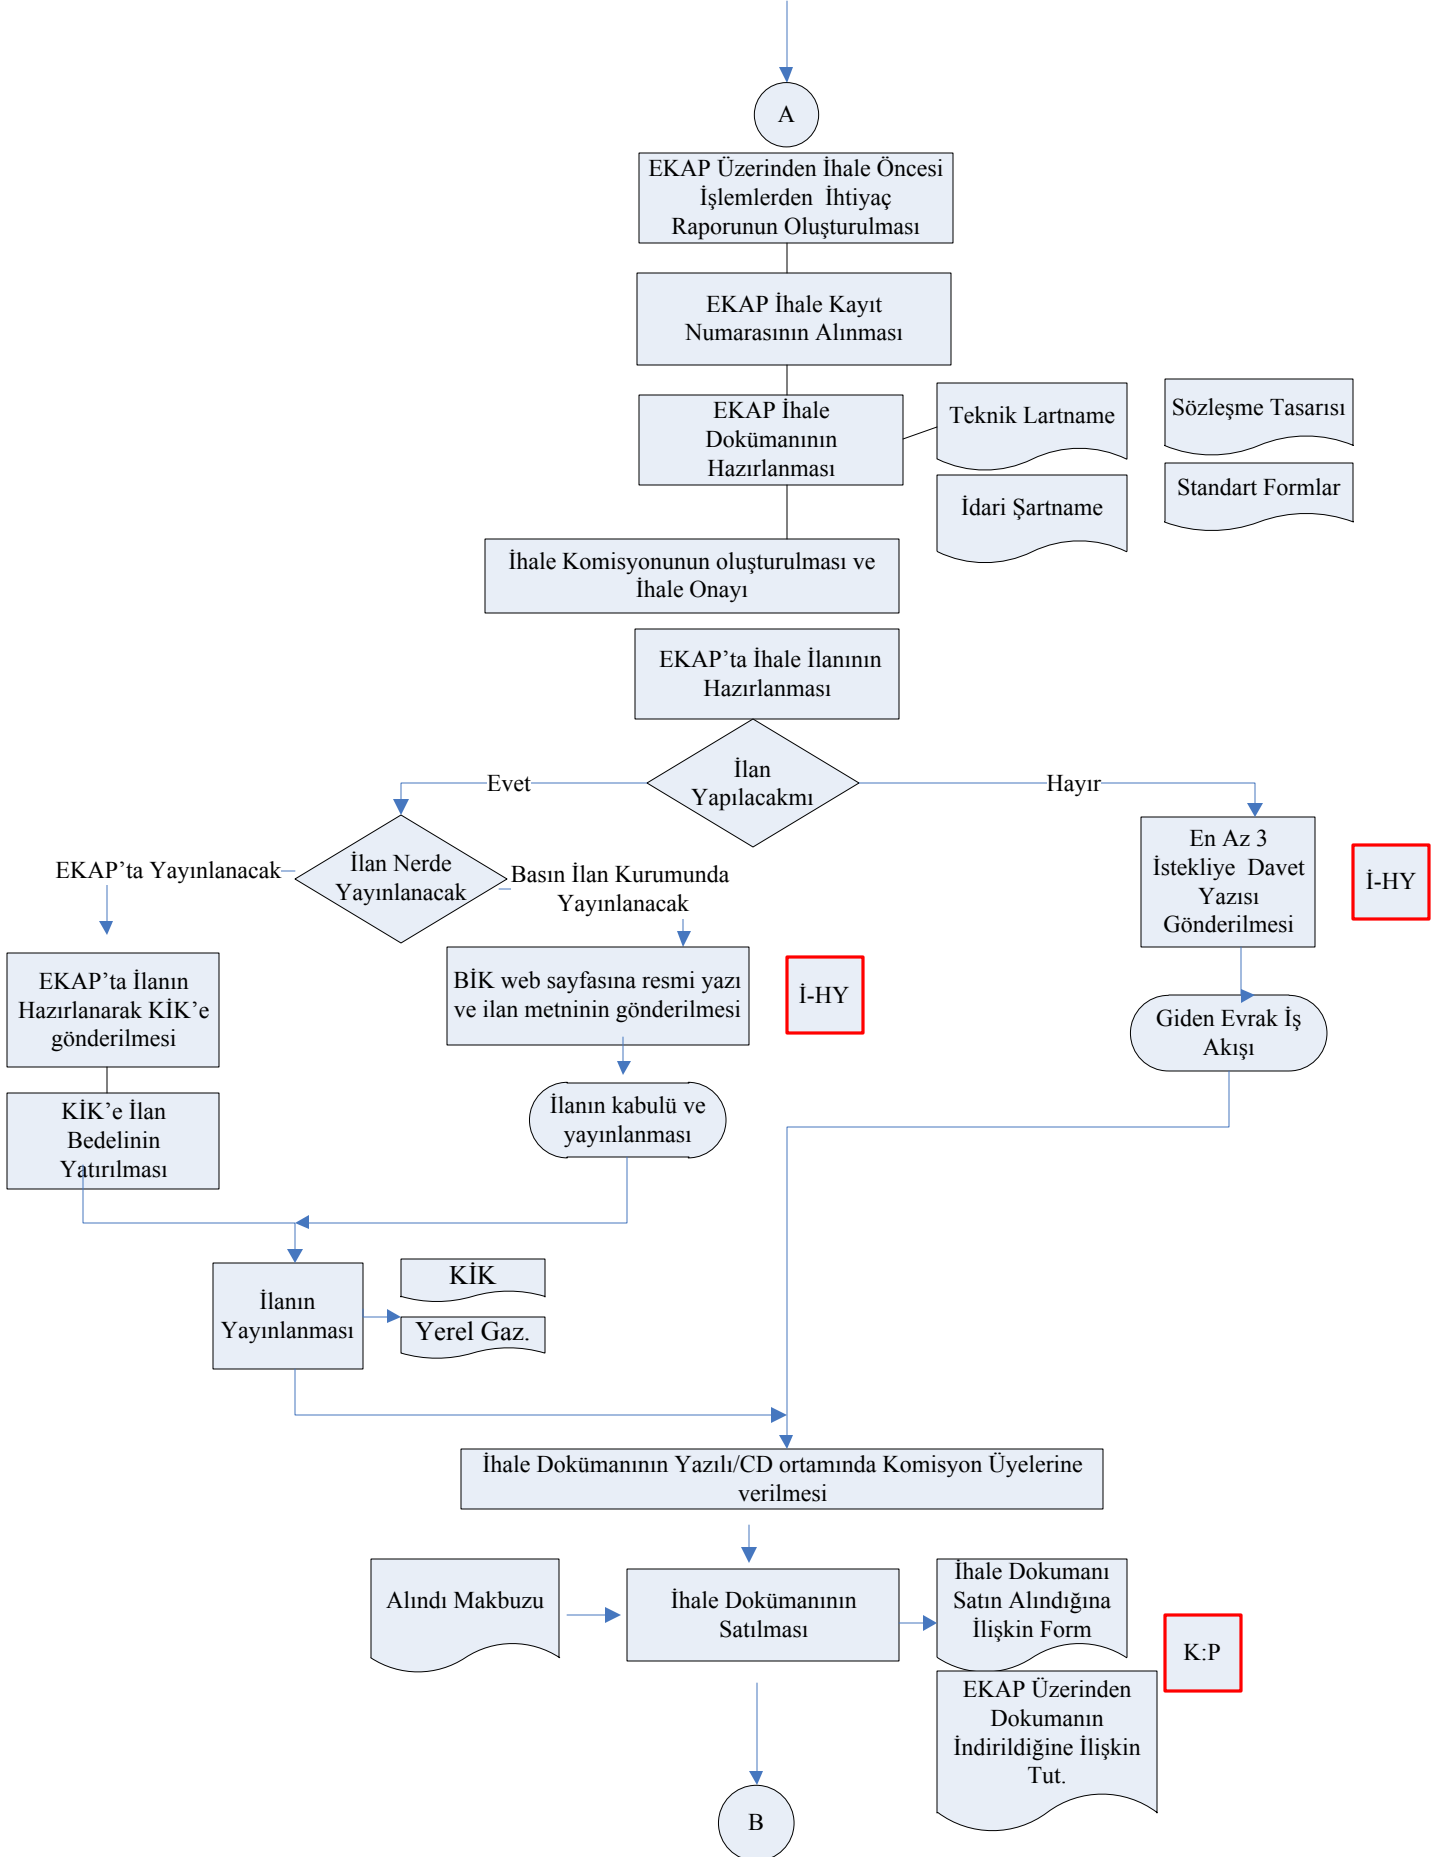

İŞ AKIŞ ŞEMASI

BİRİM:	TOKAT İL GIDA TARIM VE HAYVANCILIK İL MÜDÜRLÜĞÜ İDARİ MALİ İŞLER ŞUBE MÜDÜRLÜĞÜ	
ŞEMA NO:	GTHB.60.İLM.İKS.ŞMA.07/23	26.03.2018
ŞEMA ADI:	PAZARLIK USULU İHALE İŞ AKIŞ ŞEMASI	

İŞ AKIŞ ŞEMASI

BİRİM: İDARİ MALİ İŞLER ŞUBE MÜDÜRLÜĞÜ

GTHB.60.İLM.İKS.ŞMA.07/23

26.03.2018

ŞEMA ADI: PAZARLIK USULU İHALE İŞ AKIŞ ŞEMASI

İŞ AKIŞ ŞEMASI

BİRİM: İDARİ MALİ İŞLER ŞUBE MÜDÜRLÜĞÜ

ŞEMA NO: GTHB.60.İLM.İKS.ŞMA.07/23

26.03.2018

ŞEMA ADI: PAZARLIK USULU İHALE İŞ AKIŞ ŞEMASI

İŞ AKIŞ ŞEMASI

BİRİM: İDARİ MALİ İŞLER ŞUBE MÜDÜRLÜĞÜ

ŞEMA NO: GTHB.60.İLM.İKS.ŞMA.07/23

26.03.2018

ŞEMA ADI: PAZARLIK USULU İHALE İŞ AKIŞ ŞEMASI

İŞ AKIŞ ŞEMASI

26.03.2018

ŞEMA ADI: PAZARLIK USULU İHALE İŞ AKIŞ ŞEMASI