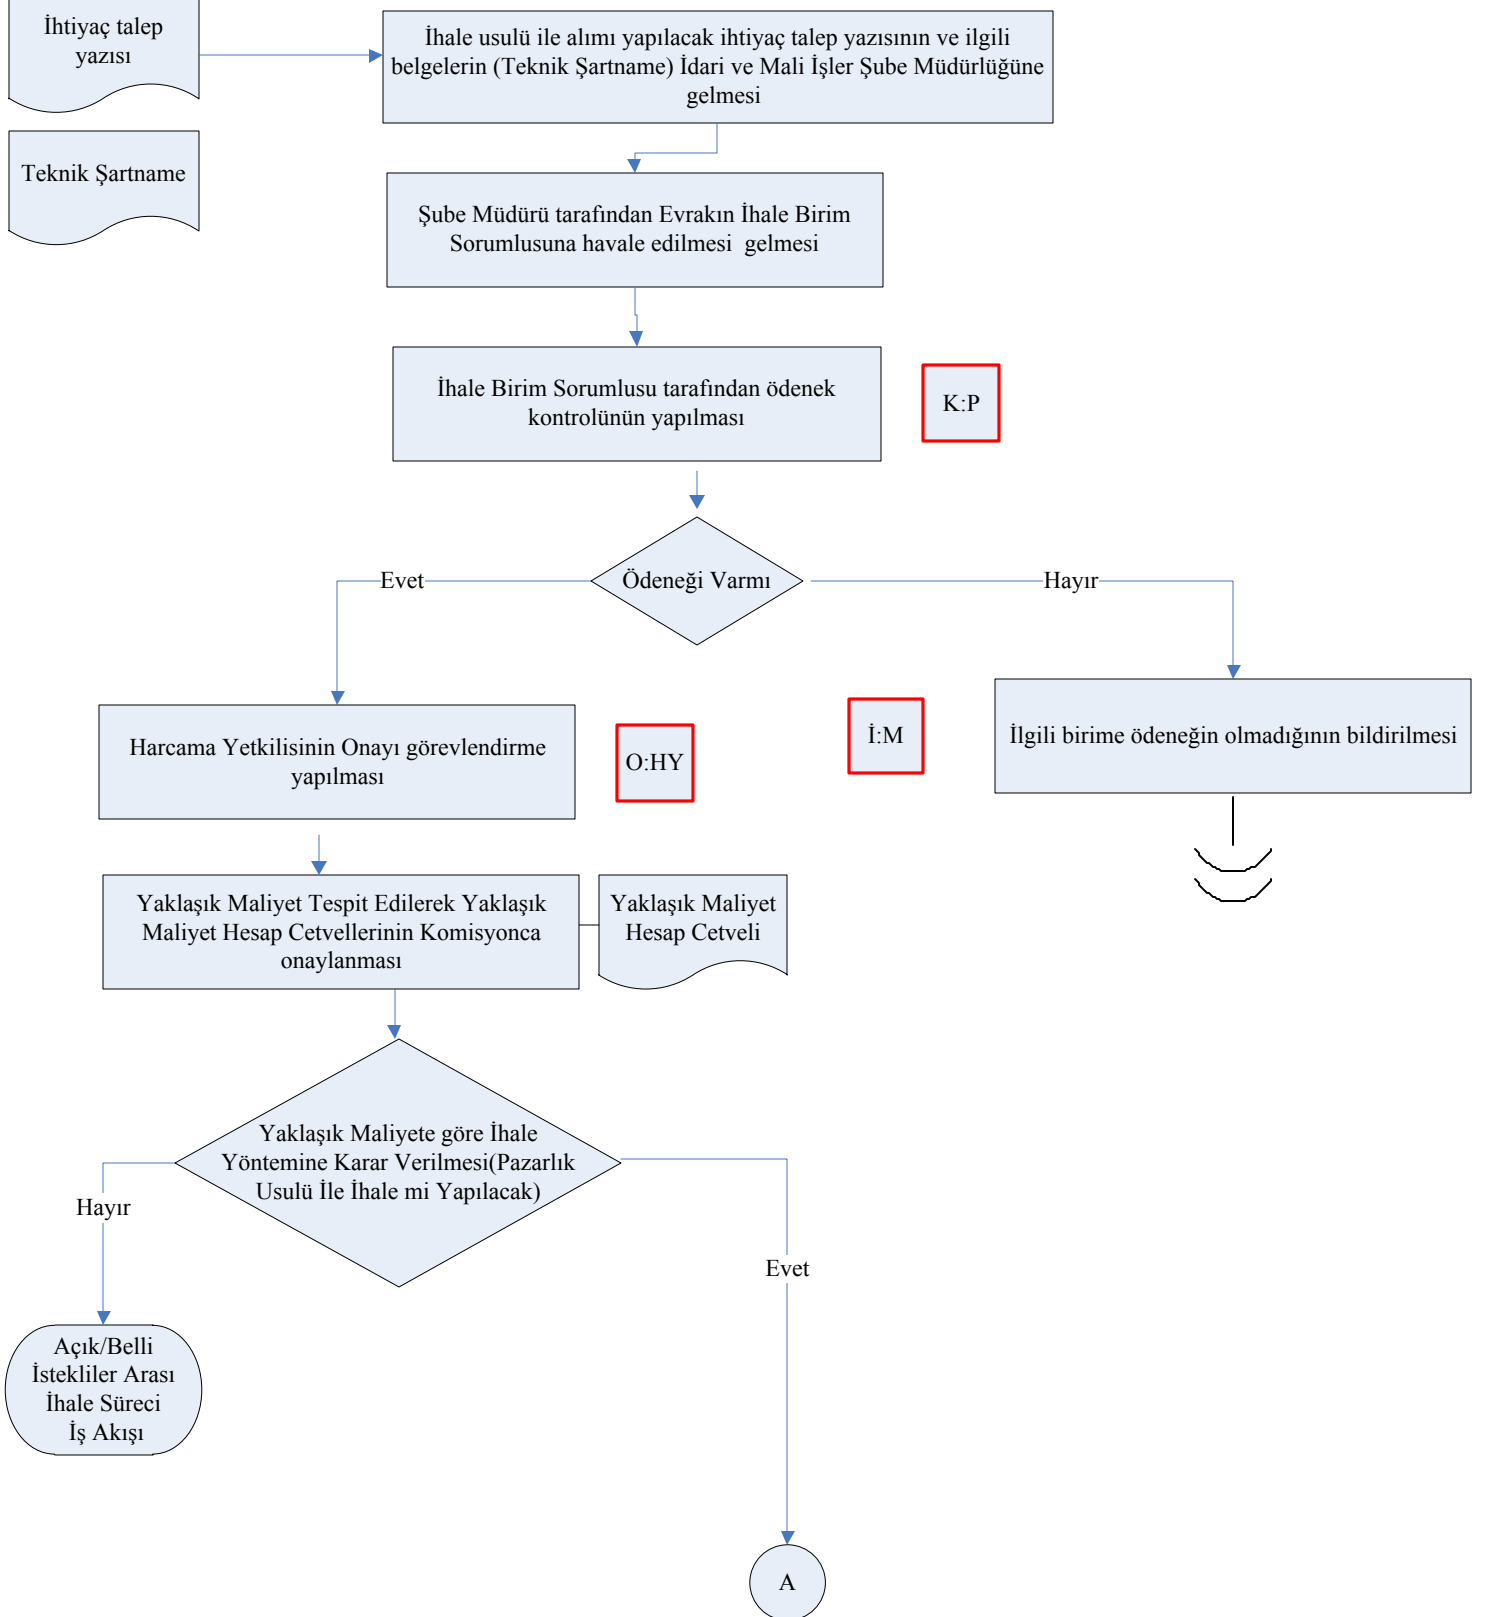

İŞ AKIŞ ŞEMASI

BİRİM:	TOKAT İL GIDA TARIM VE HAYVANCILIK İL MÜDÜRLÜĞÜ İDARİ MALİ İŞLER ŞUBE MÜDÜRLÜĞÜ	
ŞEMA NO:	GTHB.60.İLM.İKS.ŞMA.07/23	26.03.2018
ŞEMA ADI:	PAZARLIK USULU İHALE İŞ AKIŞ ŞEMASI	

İŞ AKIŞ ŞEMASI

BİRİM: İDARİ MALİ İŞLER ŞUBE MÜDÜRLÜĞÜ

GTHB.60.İLM.İKS.ŞMA.07/23

26.03.2018

ŞEMA ADI: PAZARLIK USULU İHALE İŞ AKIŞ ŞEMASI

İŞ AKIŞ ŞEMASI

BİRİM: İDARİ MALİ İŞLER ŞUBE MÜDÜRLÜĞÜ

ŞEMA NO: GTHB.60.İLM.İKS.ŞMA.07/23