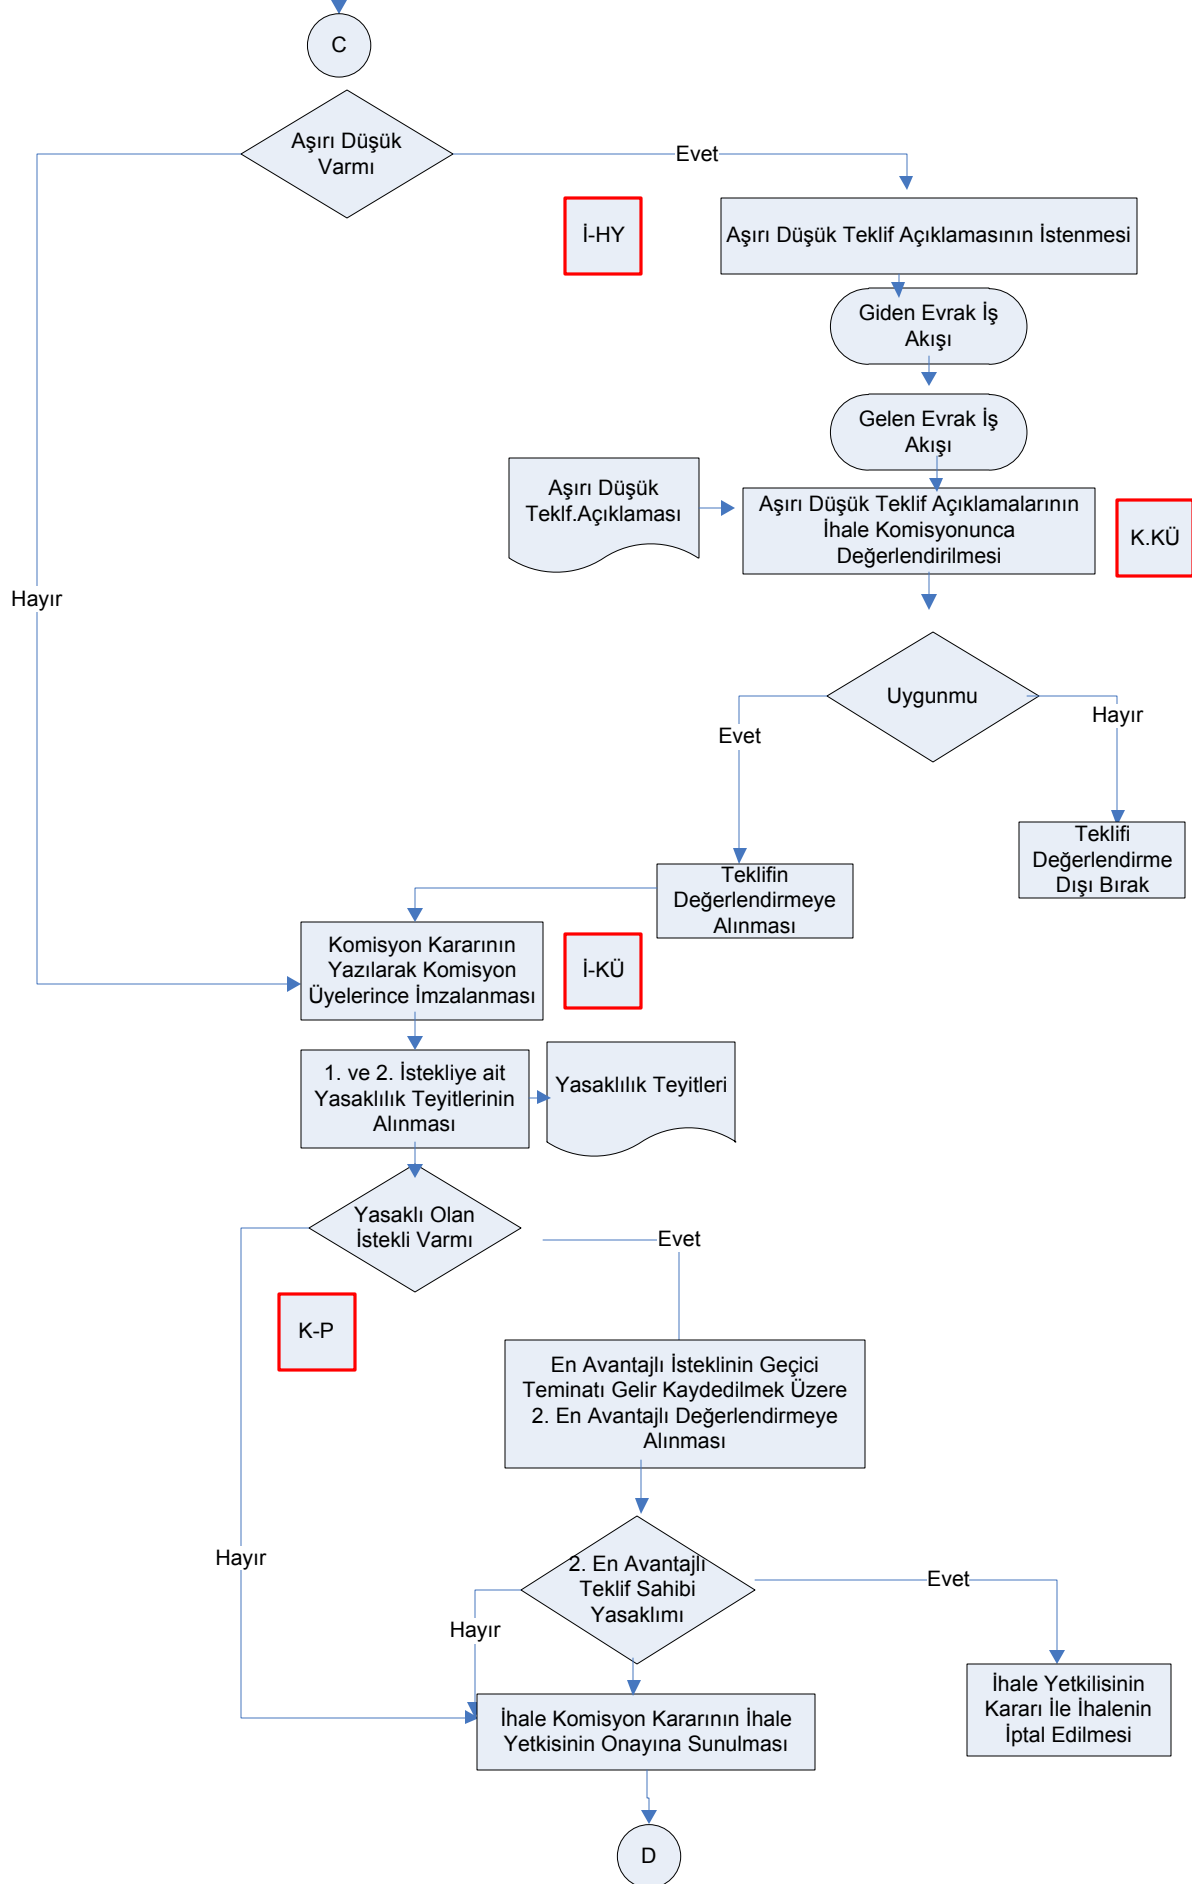

İŞ AKIŞ ŞEMASI

BİRİM:	TOKAT İL GIDA TARIM VE HAYVANCILIK İL MÜDÜRLÜĞÜ İDARİ MALİ İŞLER ŞUBE MÜDÜRLÜĞÜ	
ŞEMA NO:	GTHB.60.İLM.İKS.ŞMA.07/23	26.03.2018
ŞEMA ADI:	PAZARLIK USULU İHALE İŞ AKIŞ ŞEMASI	

İŞ AKIŞ ŞEMASI

BİRİM: İDARİ MALİ İŞLER ŞUBE MÜDÜRLÜĞÜ

GTHB.60.İLM.İKS.ŞMA.07/23

26.03.2018

ŞEMA ADI: PAZARLIK USULU İHALE İŞ AKIŞ ŞEMASI

İŞ AKIŞ ŞEMASI

BİRİM: İDARİ MALİ İŞLER ŞUBE MÜDÜRLÜĞÜ

ŞEMA NO: GTHB.60.İLM.İKS.ŞMA.07/23

26.03.2018

ŞEMA ADI: PAZARLIK USULU İHALE İŞ AKIŞ ŞEMASI

İŞ AKIŞ ŞEMASI

BİRİM: İDARİ MALİ İŞLER ŞUBE MÜDÜRLÜĞÜ

ŞEMA NO: GTHB.60.İLM.İKS.ŞMA.07/23

26.03.2018

ŞEMA ADI: PAZARLIK USULU İHALE İŞ AKIŞ ŞEMASI

İŞ AKIŞ ŞEMASI