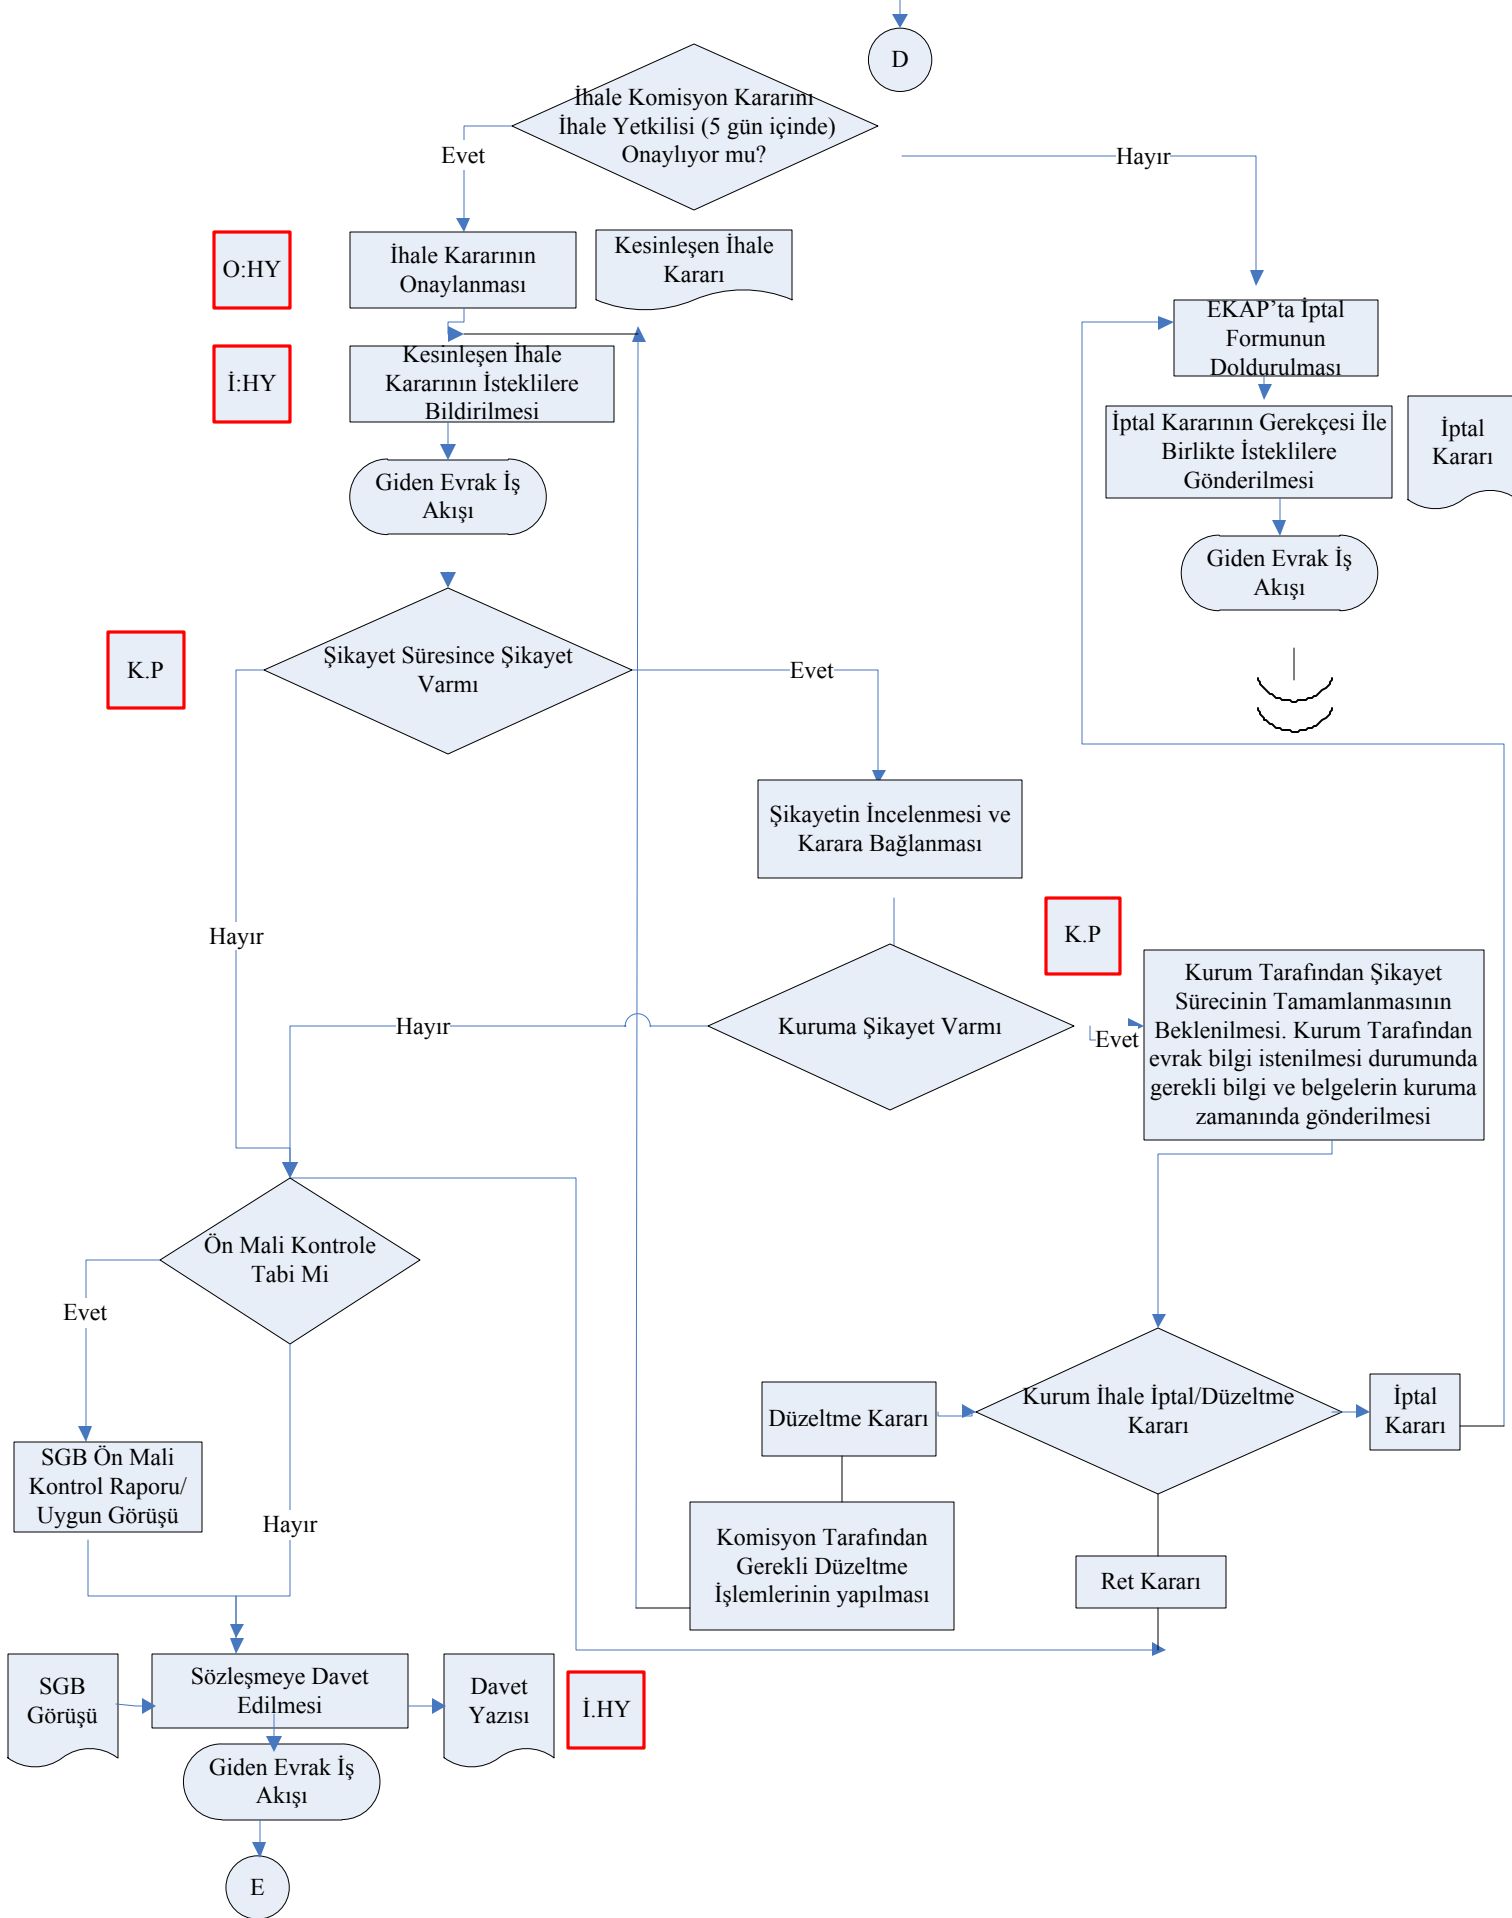

İŞ AKIŞ ŞEMASI

BİRİM:	TOKAT İL GIDA TARIM VE HAYVANCILIK İL MÜDÜRLÜĞÜ İDARİ MALİ İŞLER ŞUBE MÜDÜRLÜĞÜ	
ŞEMA NO:	GTHB.60.İLM.İKS.ŞMA.07/23	26.03.2018
ŞEMA ADI:	PAZARLIK USULU İHALE İŞ AKIŞ ŞEMASI	

İŞ AKIŞ ŞEMASI

26.03.2018

ŞEMA ADI: PAZARLIK USULU İHALE İŞ AKIŞ ŞEMASI

İŞ AKIŞ ŞEMASI

BİRİM: İDARİ MALİ İŞLER ŞUBE MÜDÜRLÜĞÜ

ŞEMA NO: GTHB.60.İLM.İKS.ŞMA.07/23

26.03.2018

ŞEMA ADI: PAZARLIK USULU İHALE İŞ AKIŞ ŞEMASI

İŞ AKIŞ ŞEMASI

BİRİM: İDARİ MALİ İŞLER ŞUBE MÜDÜRLÜĞÜ

ŞEMA NO: GTHB.60.İLM.İKS.ŞMA.07/23

26.03.2018

ŞEMA ADI: PAZARLIK USULU İHALE İŞ AKIŞ ŞEMASI

E

İŞ AKIŞ ŞEMASI

BİRİM: İDARİ MALİ İŞLER ŞUBE MÜDÜRLÜĞÜ

ŞEMA NO: GTHB.60.İLM.İKS.ŞMA.07/23