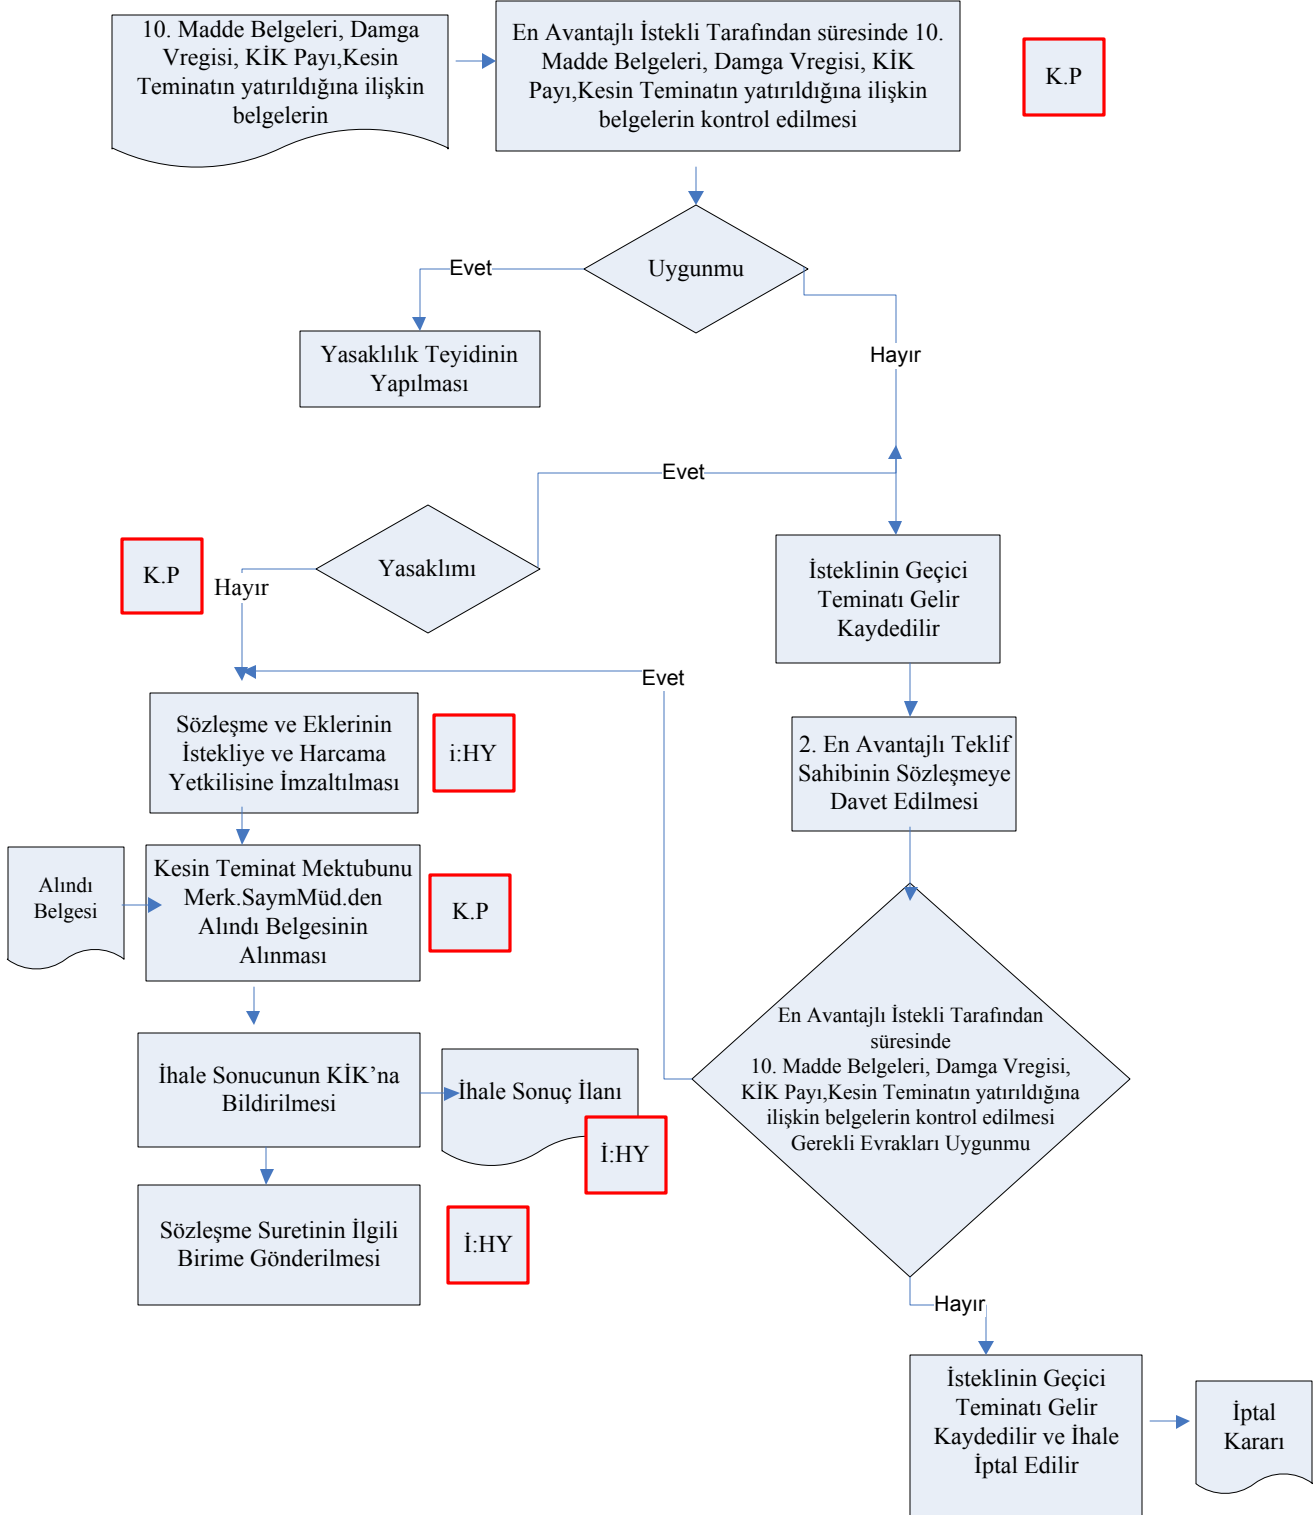

İŞ AKIŞ ŞEMASI

BİRİM: İDARİ MALİ İŞLER ŞUBE MÜDÜRLÜĞÜ

ŞEMA NO: GTHB.60.İLM.İKS.ŞMA.07/23

26.03.2018

ŞEMA ADI: PAZARLIK USULU İHALE İŞ AKIŞ ŞEMASI

E