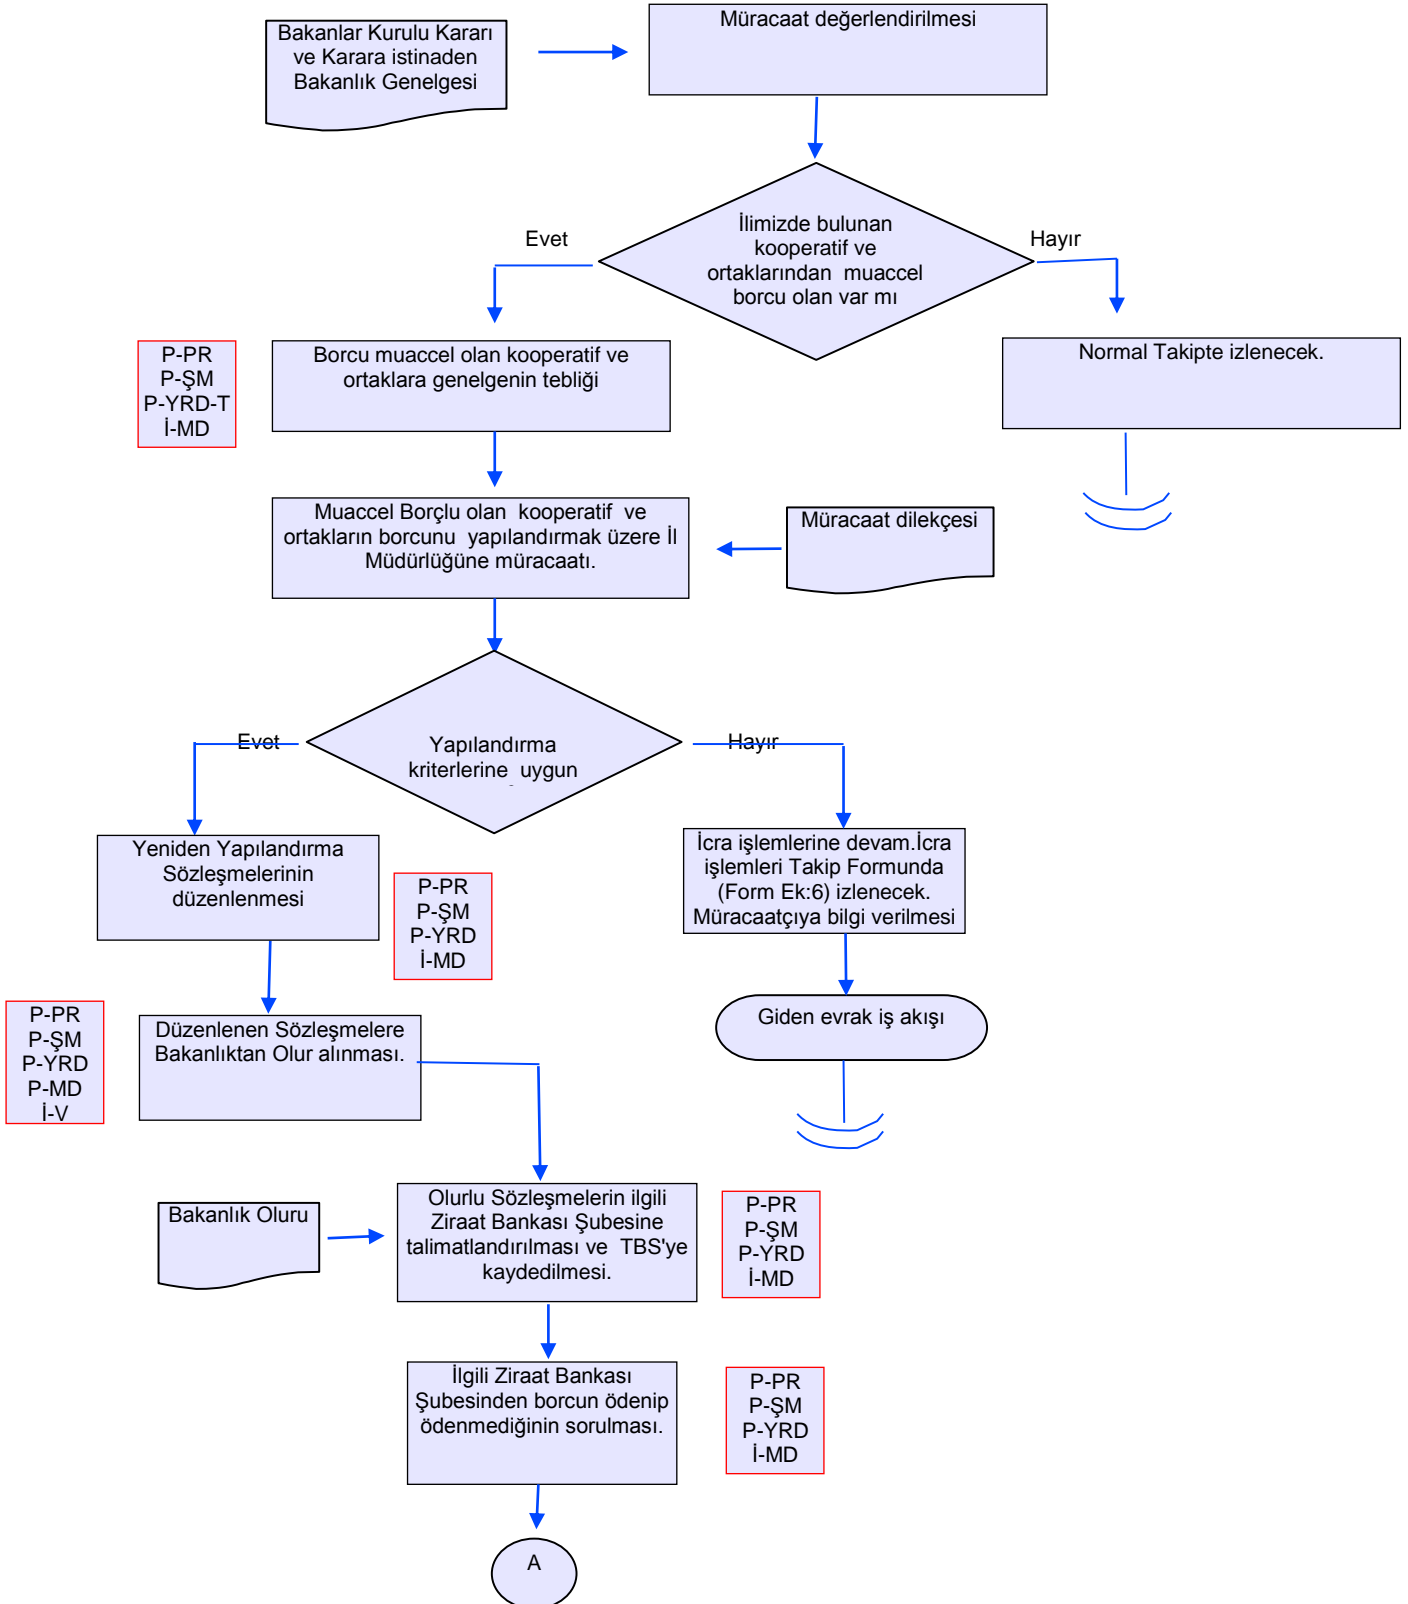

İŞ AKIŞ ŞEMASI

No:
İAŞ 04/006
Tarih:
26.03.2018

BİRİM : KOOPERATİFÇİLİK- BİRLİKLER BİRİMİ

ŞEMA NO : GTHB.60.İLM.İKS.ŞEMA.04/006

ŞEMA ADI : BORÇ YAPILANDIRMA

İŞ AKIŞ ŞEMASI

No:
İAŞ 04/006

Tarih:
26.03.2018

BİRİM : KOOPERATİFÇİLİK- BİRLİKLER BİRİMİ

ŞEMA NO : GTHB.60.İLM.İKS.ŞEMA.04/006

ŞEMA ADI : BORÇ YAPILANDIRMA