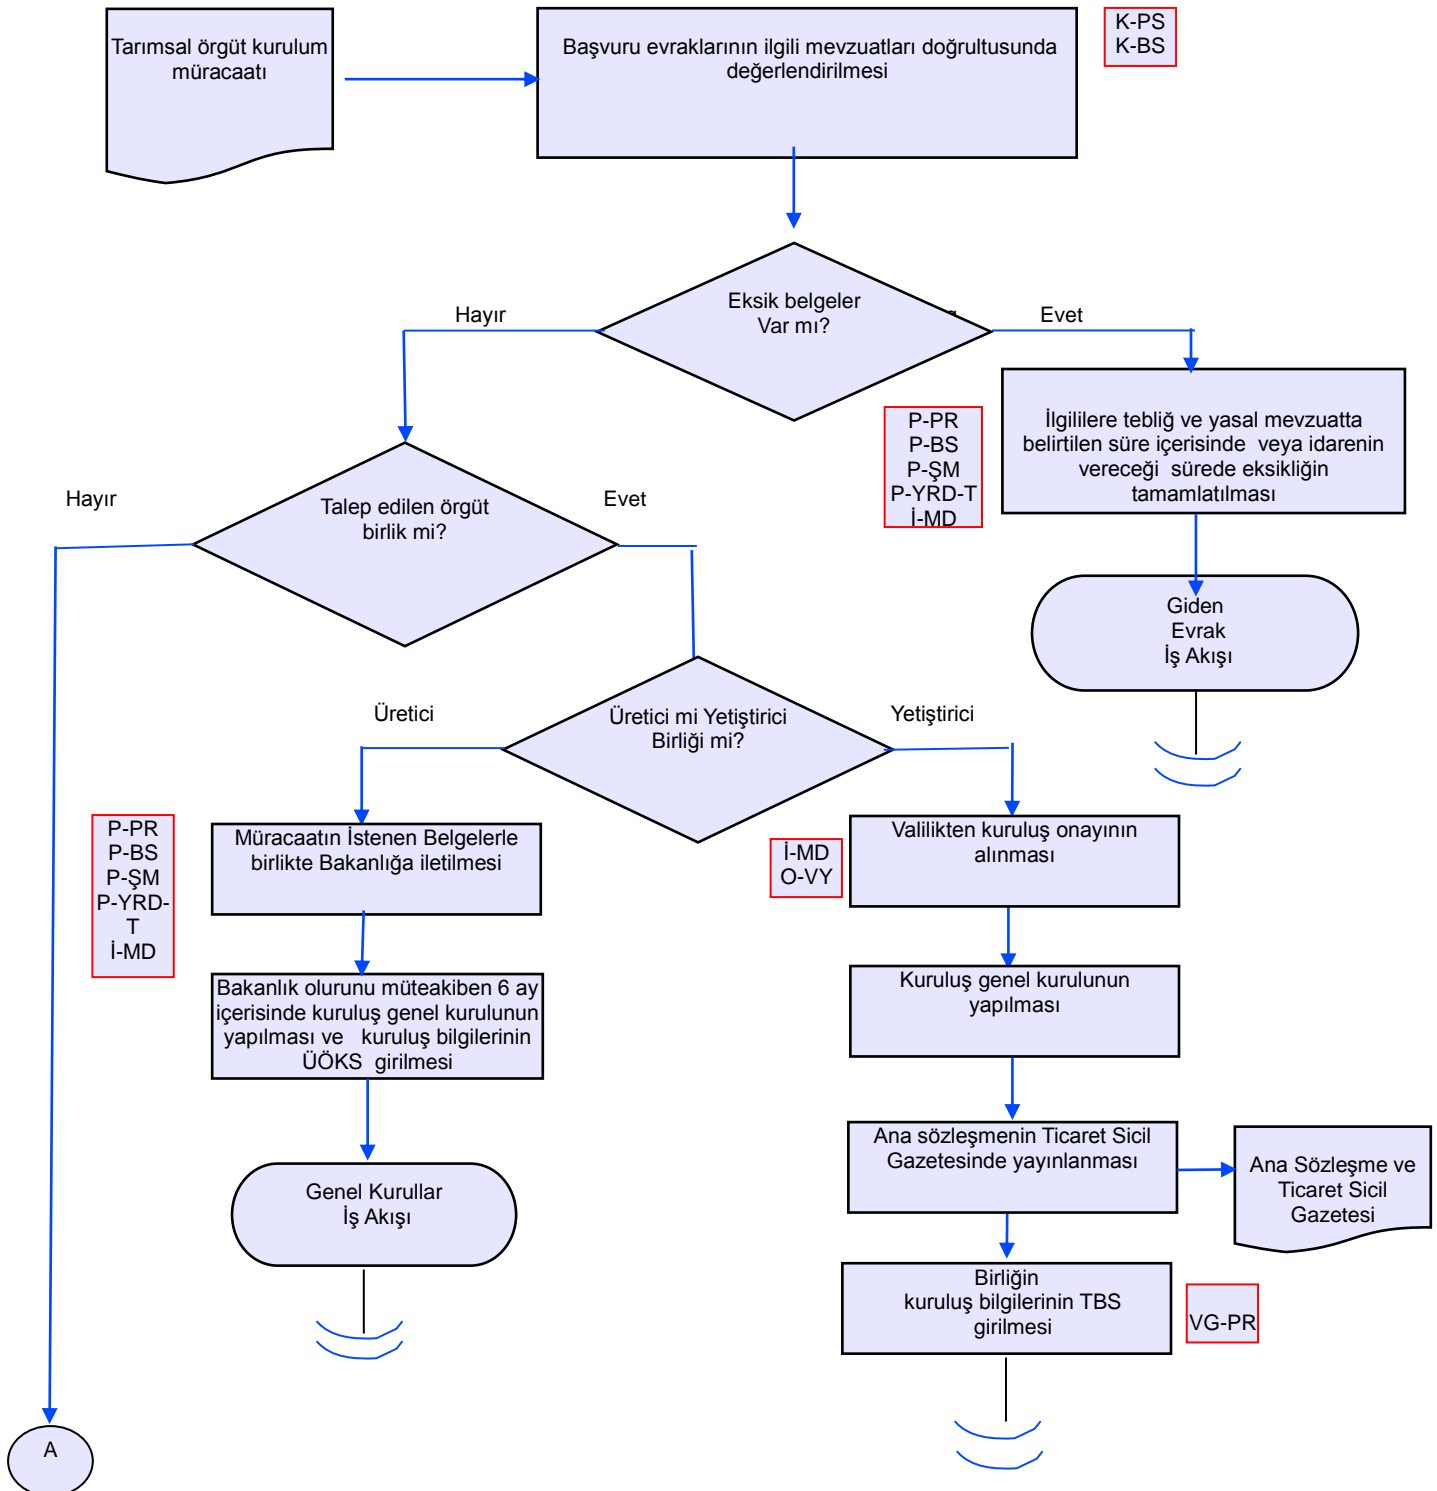

## İŞ AKIŞ ŞEMASI

No:  
İAŞ 04/008

Tarih:  
26.03.2018

BİRİM : KOOPERATİFÇİLİK- BİRLİKLER BİRİMİ

ŞEMA NO : GTHB.60.İLM.İKS.ŞMA.04/008

ŞEMA ADI : TARIMSAL ÖRGÜTLERİN KURULUŞU