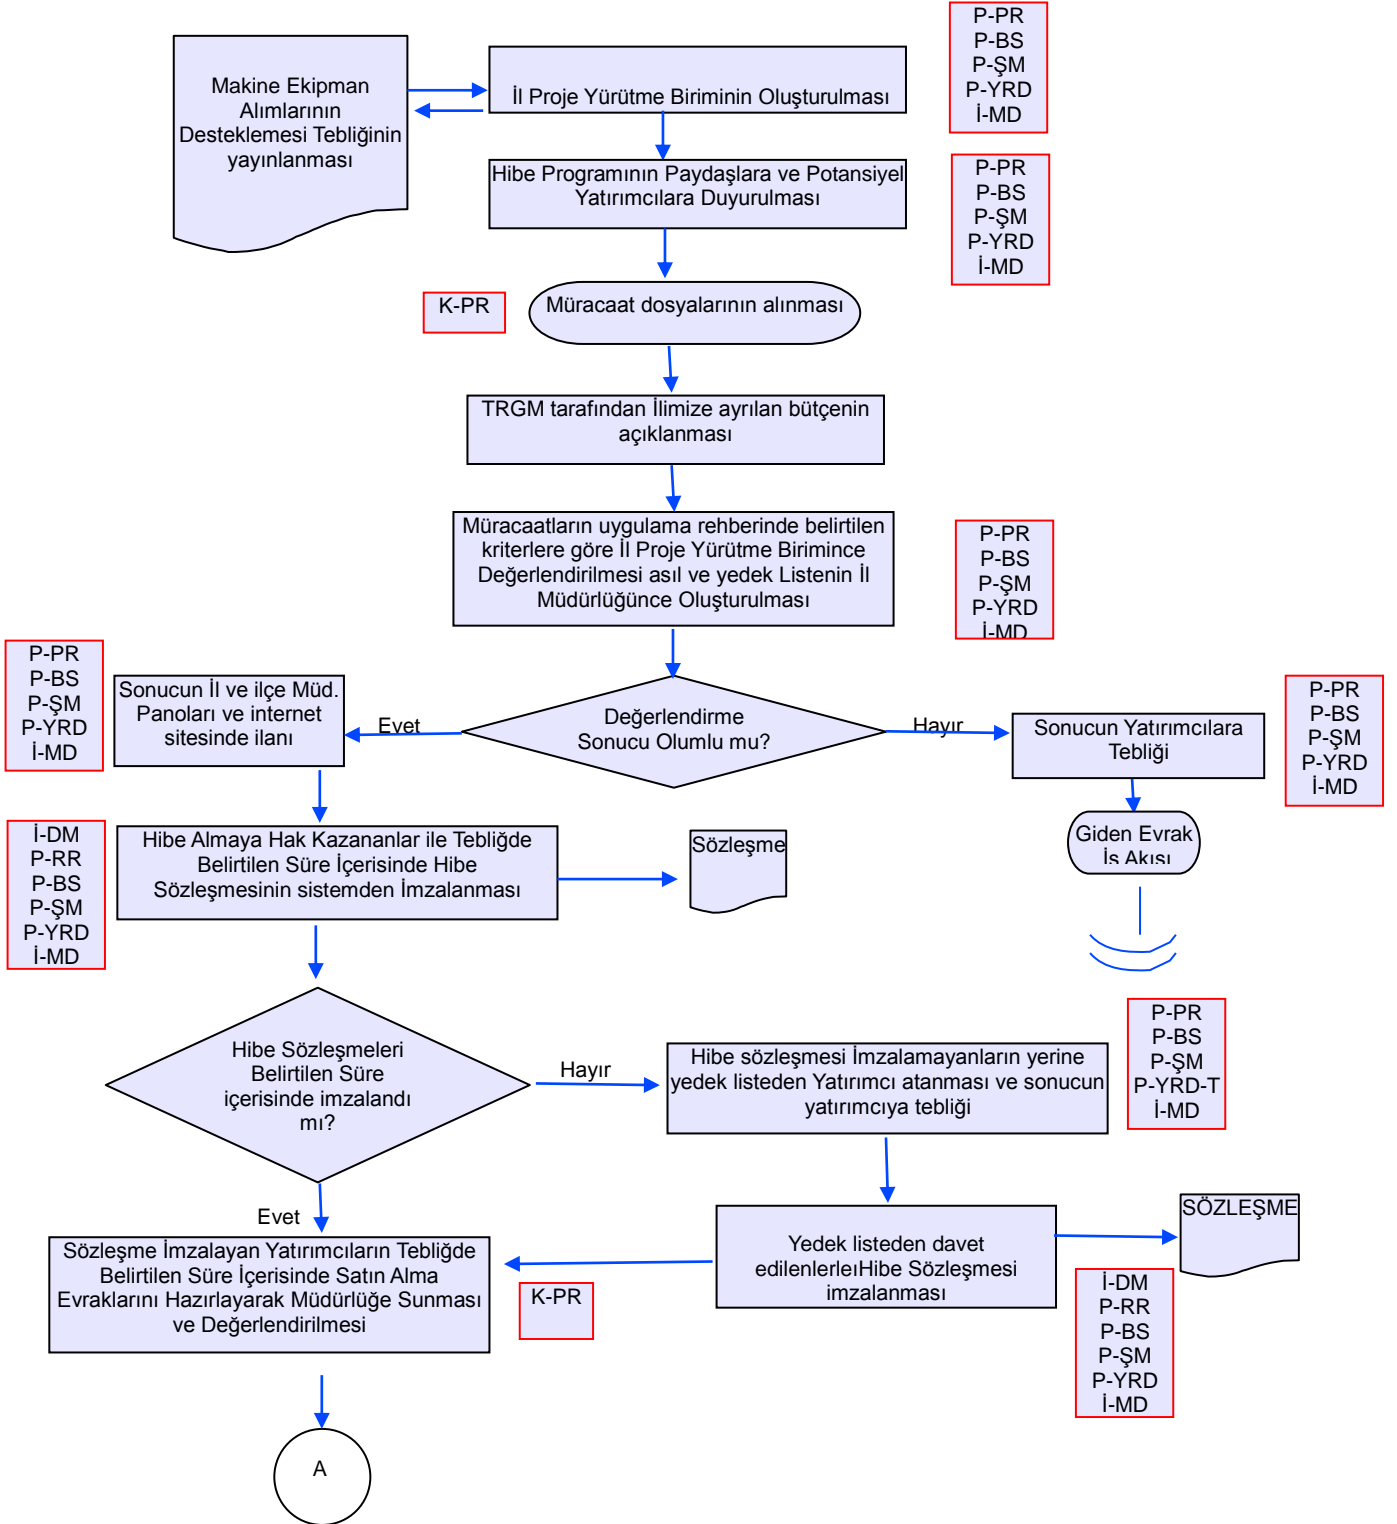

İŞ AKIŞ ŞEMASI

No:
İAŞ 04/012
Tarih:
26.03.2018

BİRİM : KIRSAL KALKINMA BİRİMİ

ŞEMA NO : GTHB.60.İLM.İKS.ŞMA.04/012

ŞEMA ADI : KKYD MAKİNE EKİPMAN ALIMLARININ DESTEKLEMESİ

İŞ AKIŞ ŞEMASI

No:
İAŞ 04/012
Tarih:
26.03.2018

BİRİM :	KIRSAL KALKINMA BİRİMİ
ŞEMA NO :	GTHB.60.İLM.İKS.ŞMA.04/012
ŞEMA ADI :	KKYD MAKİNE EKİPMAN ALIMLARININ DESTEKLEMESİ

İŞ AKIŞ ŞEMASI

No:
İAŞ 04/012
Tarih:
26.03.2018

BİRİM :	KIRSAL KALKINMA BİRİMİ
ŞEMA NO :	GTHB.60.İLM.İKS.ŞMA.04/012
ŞEMA ADI :	KKYD MAKİNE EKİPMAN ALIMLARININ DESTEKLEMESİ