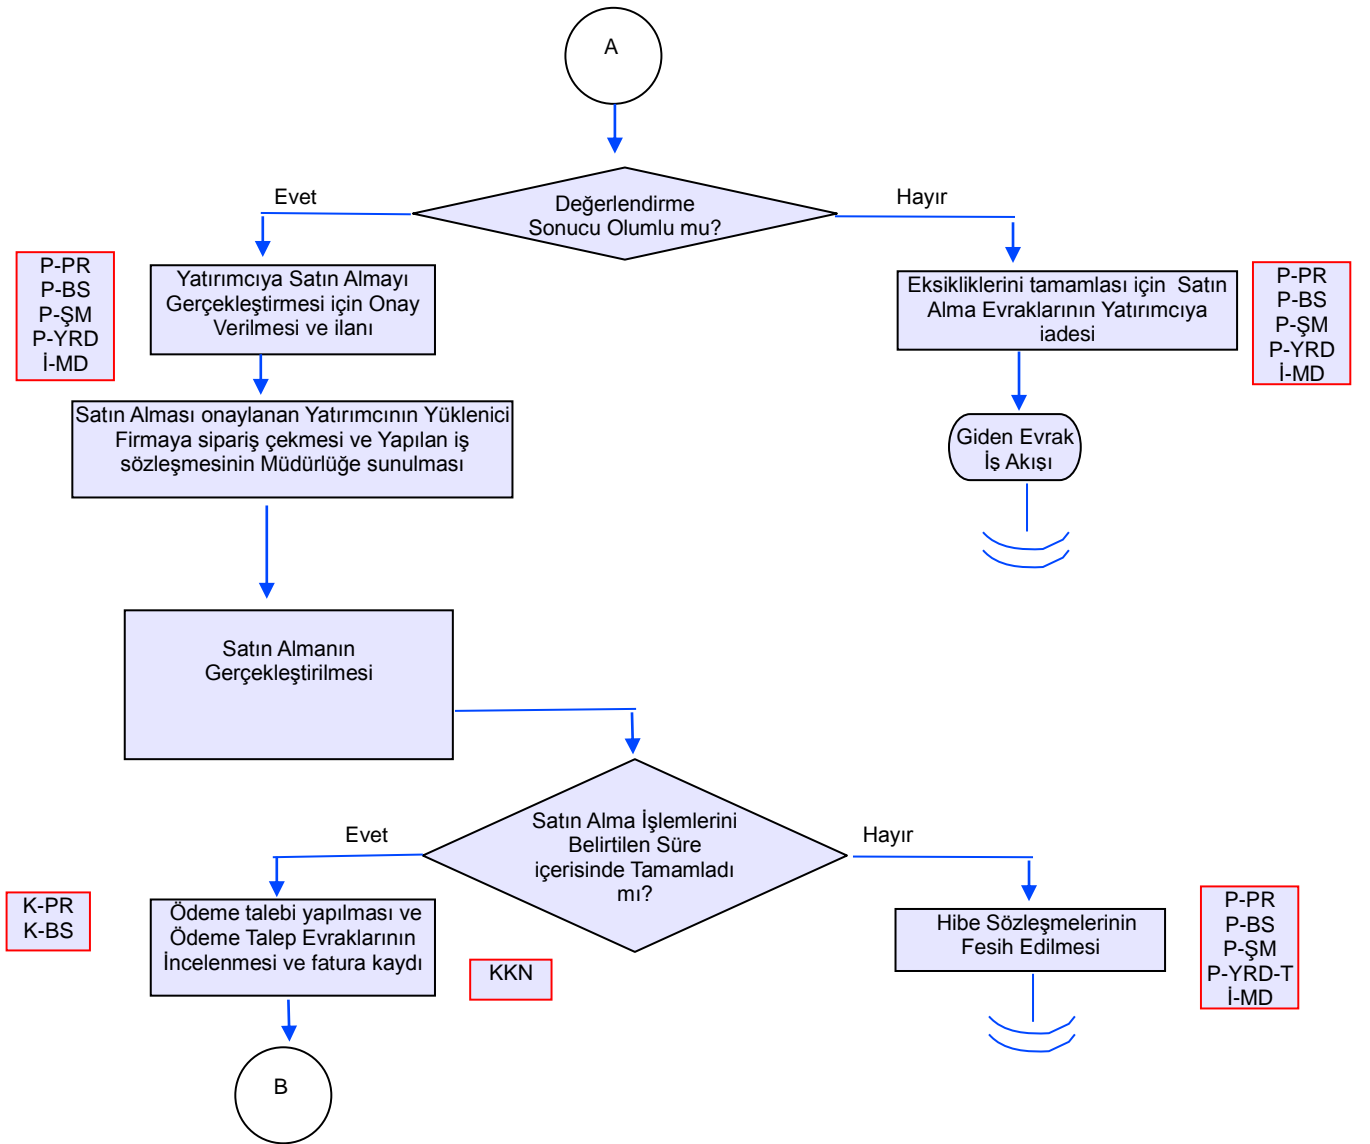

İŞ AKIŞ ŞEMASI

No:
İAŞ 04/012
Tarih:
26.03.2018

BİRİM : KIRSAL KALKINMA BİRİMİ

ŞEMA NO : GTHB.60.İLM.İKS.ŞMA.04/012

ŞEMA ADI : KKYD MAKİNE EKİPMAN ALIMLARININ DESTEKLEMESİ

İŞ AKIŞ ŞEMASI

No:
İAŞ 04/012
Tarih:
26.03.2018

BİRİM :	KIRSAL KALKINMA BİRİMİ
ŞEMA NO :	GTHB.60.İLM.İKS.ŞMA.04/012
ŞEMA ADI :	KKYD MAKİNE EKİPMAN ALIMLARININ DESTEKLEMESİ

İŞ AKIŞ ŞEMASI

No:
İAŞ 04/012
Tarih:
26.03.2018

BİRİM :	KIRSAL KALKINMA BİRİMİ
ŞEMA NO :	GTHB.60.İLM.İKS.ŞMA.04/012
ŞEMA ADI :	KKYD MAKİNE EKİPMAN ALIMLARININ DESTEKLEMESİ