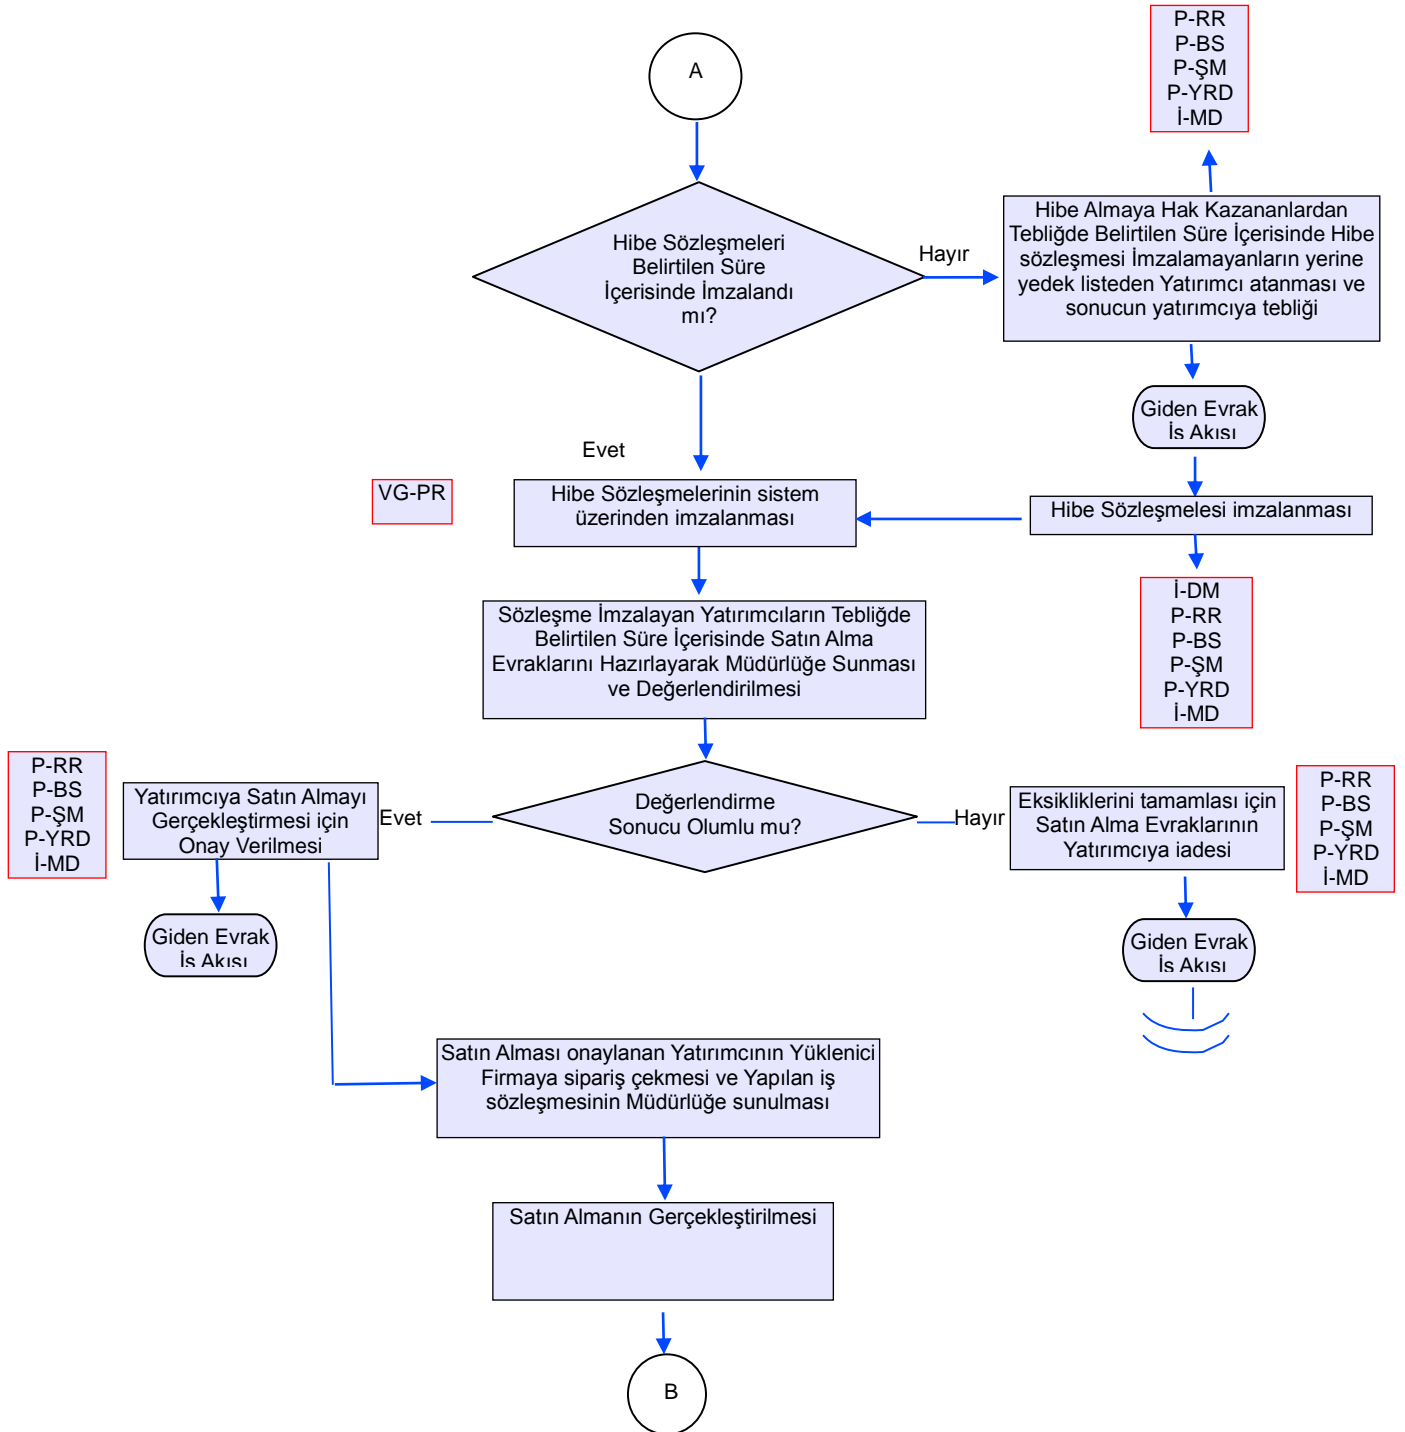

## İŞ AKIŞ ŞEMASI

No:  
İAŞ 04/014

Tarih:  
26.03.2018

BİRİM : KIRSAL KALKINMA BİRİMİ

ŞEMA NO : GTHB.60.İLM.İKS.ŞMA.04/014

ŞEMA ADI : KKYDP BİREYSEL SULAMA MAKİNA VE EKİPMAN ALIMLARININ  
DESTEKLENMESİ