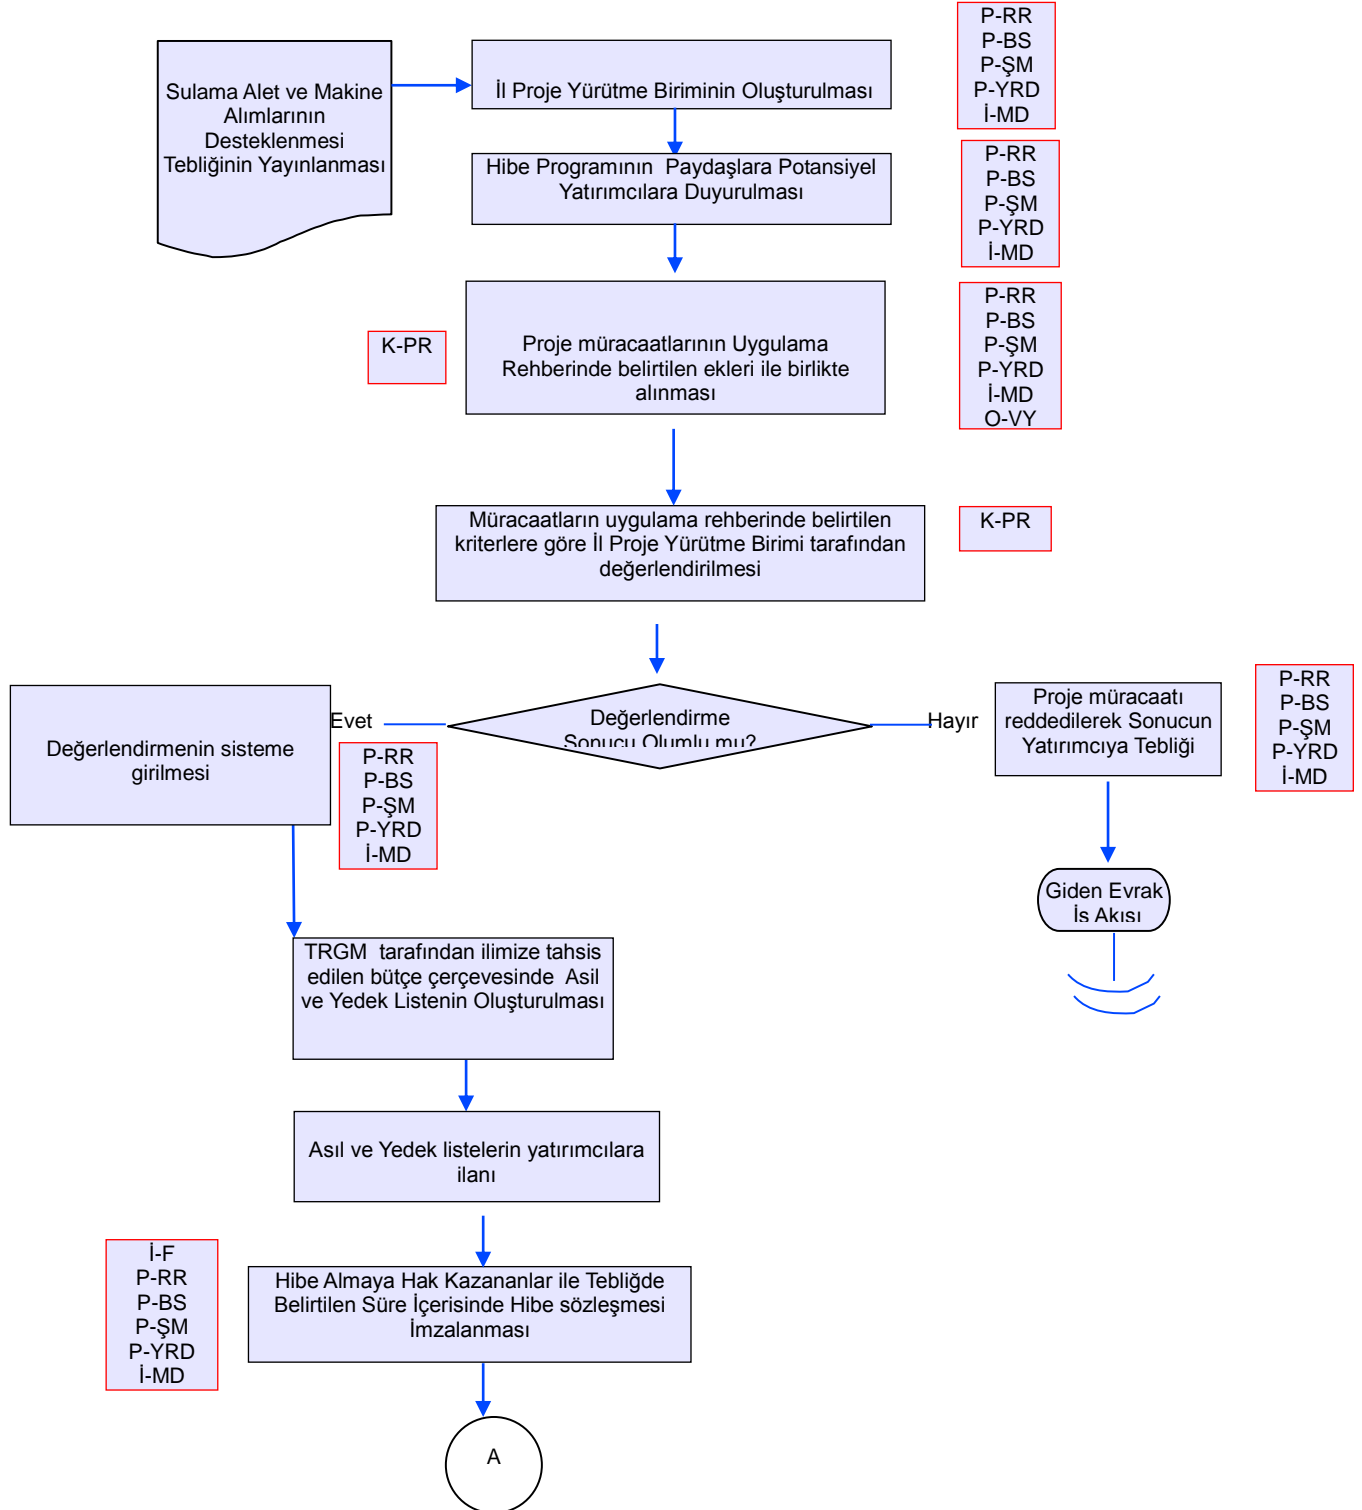

## İŞ AKIŞ ŞEMASI

No:  
İAŞ 04/014

Tarih:  
26.03.2018

BİRİM : KIRSAL KALKINMA BİRİMİ

ŞEMA NO : GTHB.60.İLM.İKS.ŞMA.04/014

ŞEMA ADI : KKYDP BİREYSEL SULAMA MAKİNA VE EKİPMAN ALIMLARININ  
DESTEKLENMESİ