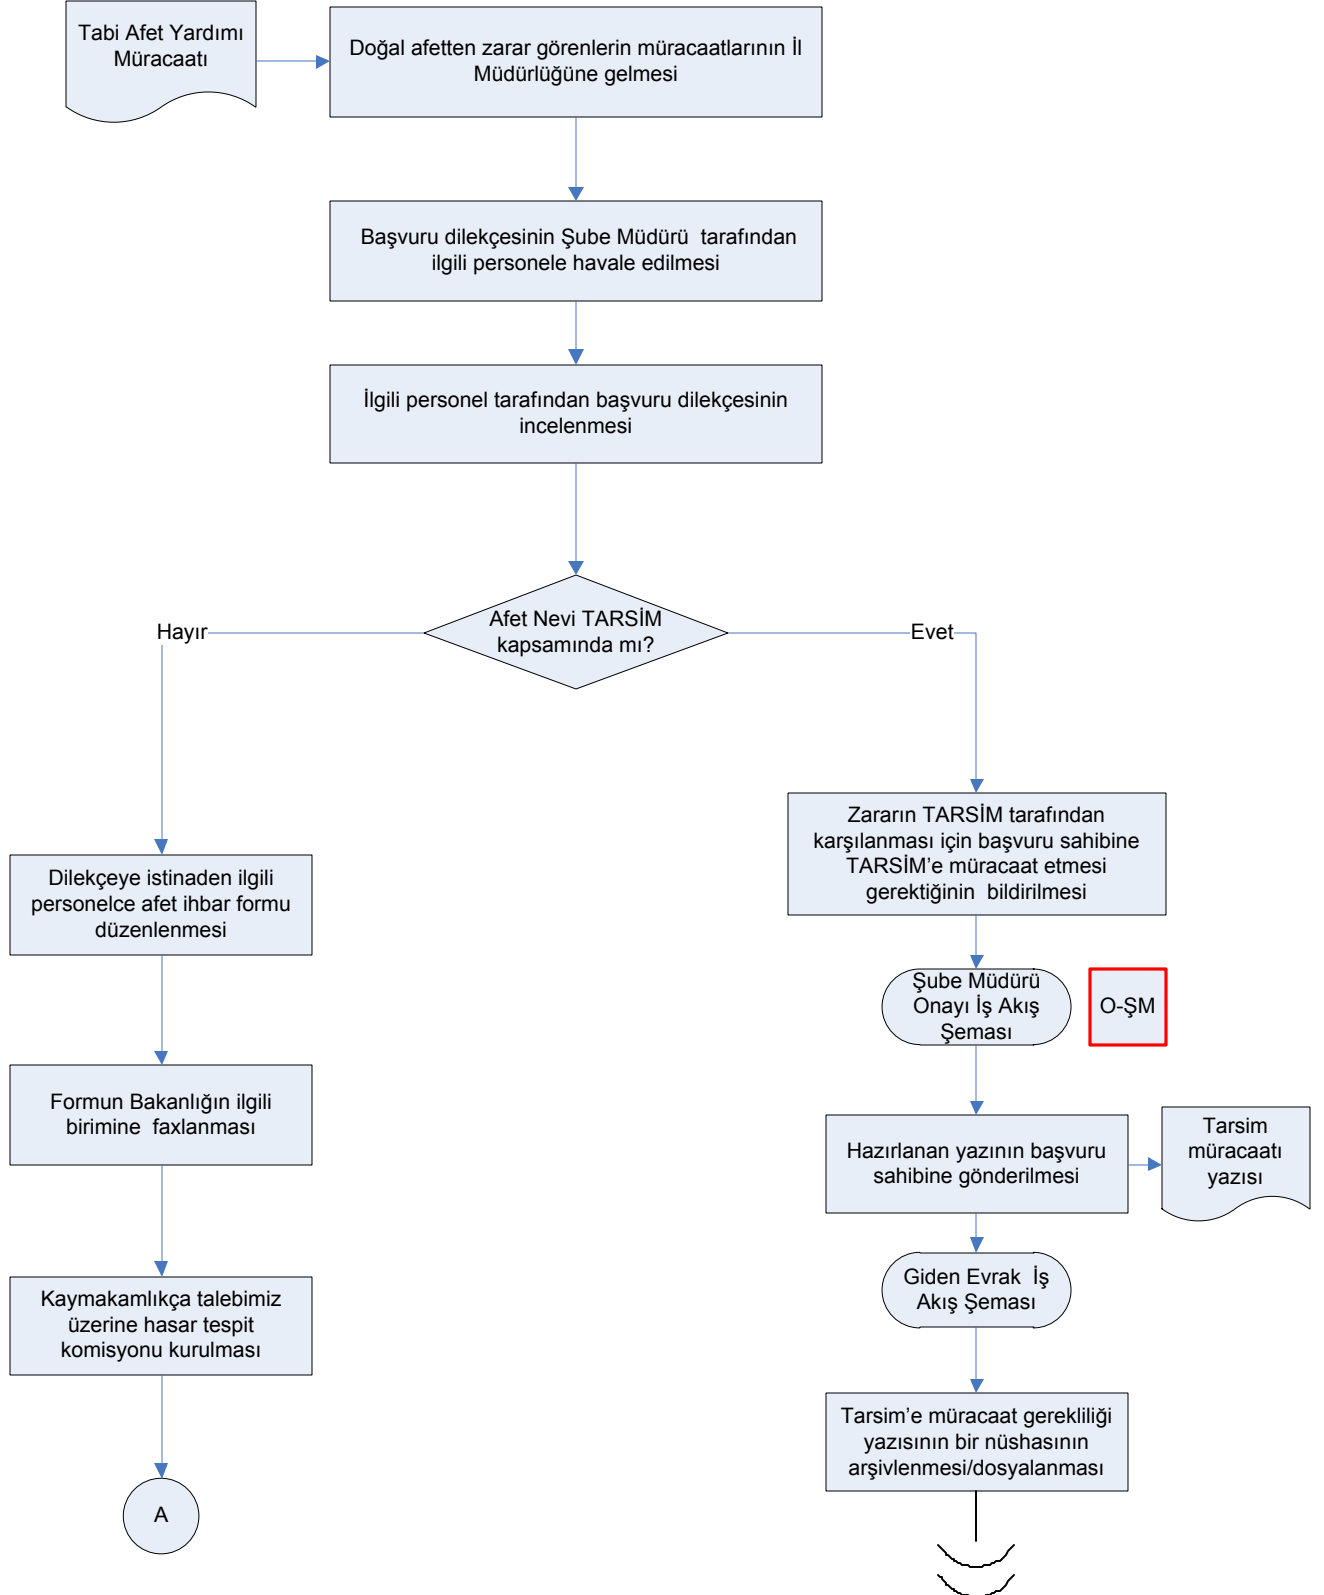

İŞ AKIŞ ŞEMASI

BİRİM: KOORDİNASYON VE TARIMSAL VERİLER ŞUBE MÜDÜRLÜĞÜ

ŞEMA NO: GTHB.60.İKS.ŞMA.05/ 005

26.03.2018

ŞEMA ADI: TABİ AFET YARDIMI VE TARSİM İŞLEMLERİ İŞ AKIŞ ŞEMASI

İŞ AKIŞ ŞEMASI

BİRİM: / KOORDINASYON VE TARIMSAL VERİLER ŞUBE MÜDÜRLÜĞÜ

ŞEMA NO: GTHB.60.İKS.ŞMA.05/ 005

26.03.2018

ŞEMA ADI: TABİ AFET YARDIMI VE TARSİM İŞLEMLERİ İŞ AKIŞ ŞEMASI