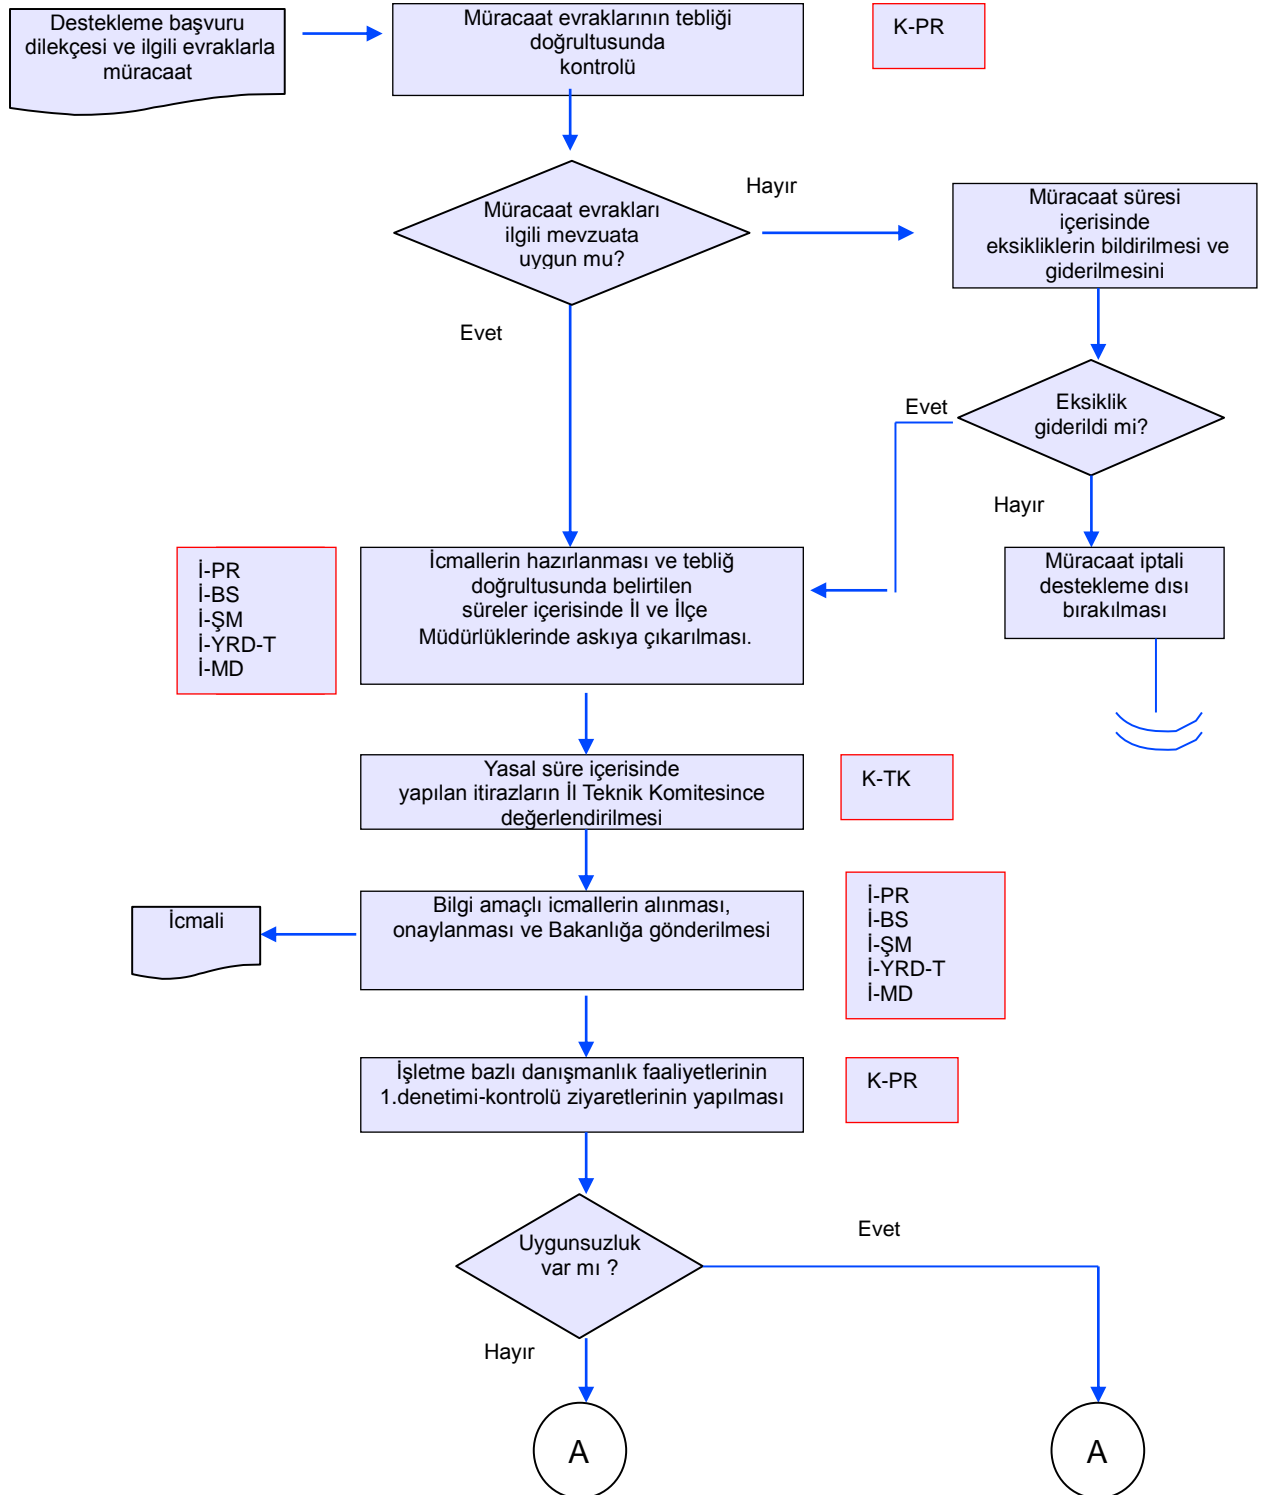

İŞ AKIŞ ŞEMASI

No:
İAŞ 05/013
Tarih:
26.03.2018

BİRİM :	TARIMSAL YAYIM VE DANIŞMANLIK BİRİM VE PERSONELİ
ŞEMA NO :	GTHB.60.İLM.İKS.ŞMA.05/013
ŞEMA ADI :	TARIMSAL YAYIM VE DANIŞMANLIK DESTEKLENMESİ

İŞ AKIŞ ŞEMASI

No:
İAŞ 05/013
Tarih:
26.03.2018

BİRİM :	TARIMSAL YAYIM VE DANIŞMANLIK BİRİM VE PERSONELİ
ŞEMA NO :	GTHB.60.İLM.İKS.ŞMA.05/013
ŞEMA ADI :	TARIMSAL YAYIM VE DANIŞMANLIK DESTEKLENMESİ

İŞ AKIŞ ŞEMASI

No:
İAŞ 05/013
Tarih:
26.03.2018

BİRİM :	TARIMSAL YAYIM VE DANIŞMANLIK BİRİM VE PERSONELİ
ŞEMA NO :	GTHB.60.İLM.İKS.ŞMA.05/013
ŞEMA ADI :	TARIMSAL YAYIM VE DANIŞMANLIK DESTEKLENMESİ