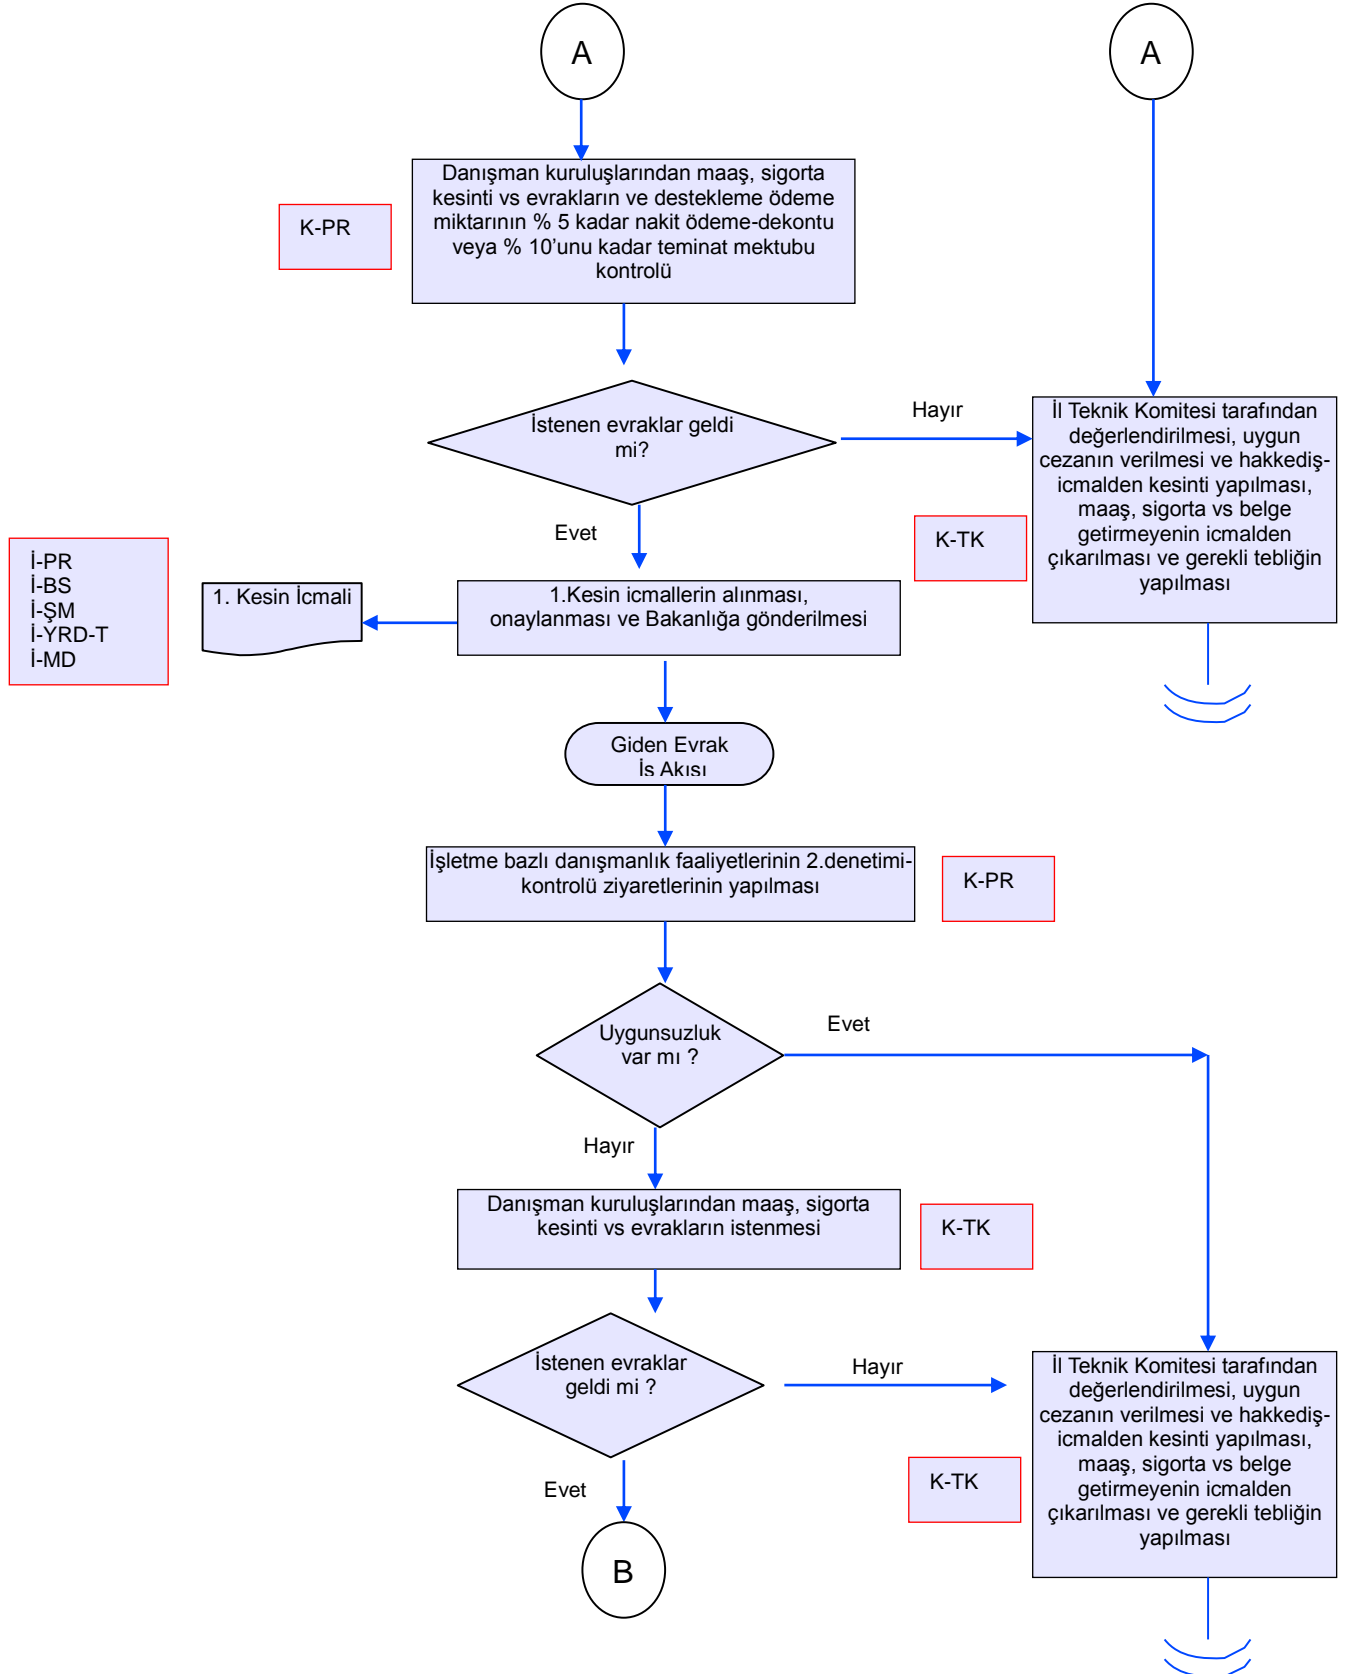

İŞ AKIŞ ŞEMASI

No:
İAŞ 05/013
Tarih:
26.03.2018

BİRİM :	TARIMSAL YAYIM VE DANIŞMANLIK BİRİM VE PERSONELİ
ŞEMA NO :	GTHB.60.İLM.İKS.ŞMA.05/013
ŞEMA ADI :	TARIMSAL YAYIM VE DANIŞMANLIK DESTEKLENMESİ

İŞ AKIŞ ŞEMASI

No:
İAŞ 05/013
Tarih:
26.03.2018

BİRİM :	TARIMSAL YAYIM VE DANIŞMANLIK BİRİM VE PERSONELİ
ŞEMA NO :	GTHB.60.İLM.İKS.ŞMA.05/013
ŞEMA ADI :	TARIMSAL YAYIM VE DANIŞMANLIK DESTEKLENMESİ

İŞ AKIŞ ŞEMASI

No:
İAŞ 05/013
Tarih:
26.03.2018

BİRİM :	TARIMSAL YAYIM VE DANIŞMANLIK BİRİM VE PERSONELİ
ŞEMA NO :	GTHB.60.İLM.İKS.ŞMA.05/013
ŞEMA ADI :	TARIMSAL YAYIM VE DANIŞMANLIK DESTEKLENMESİ