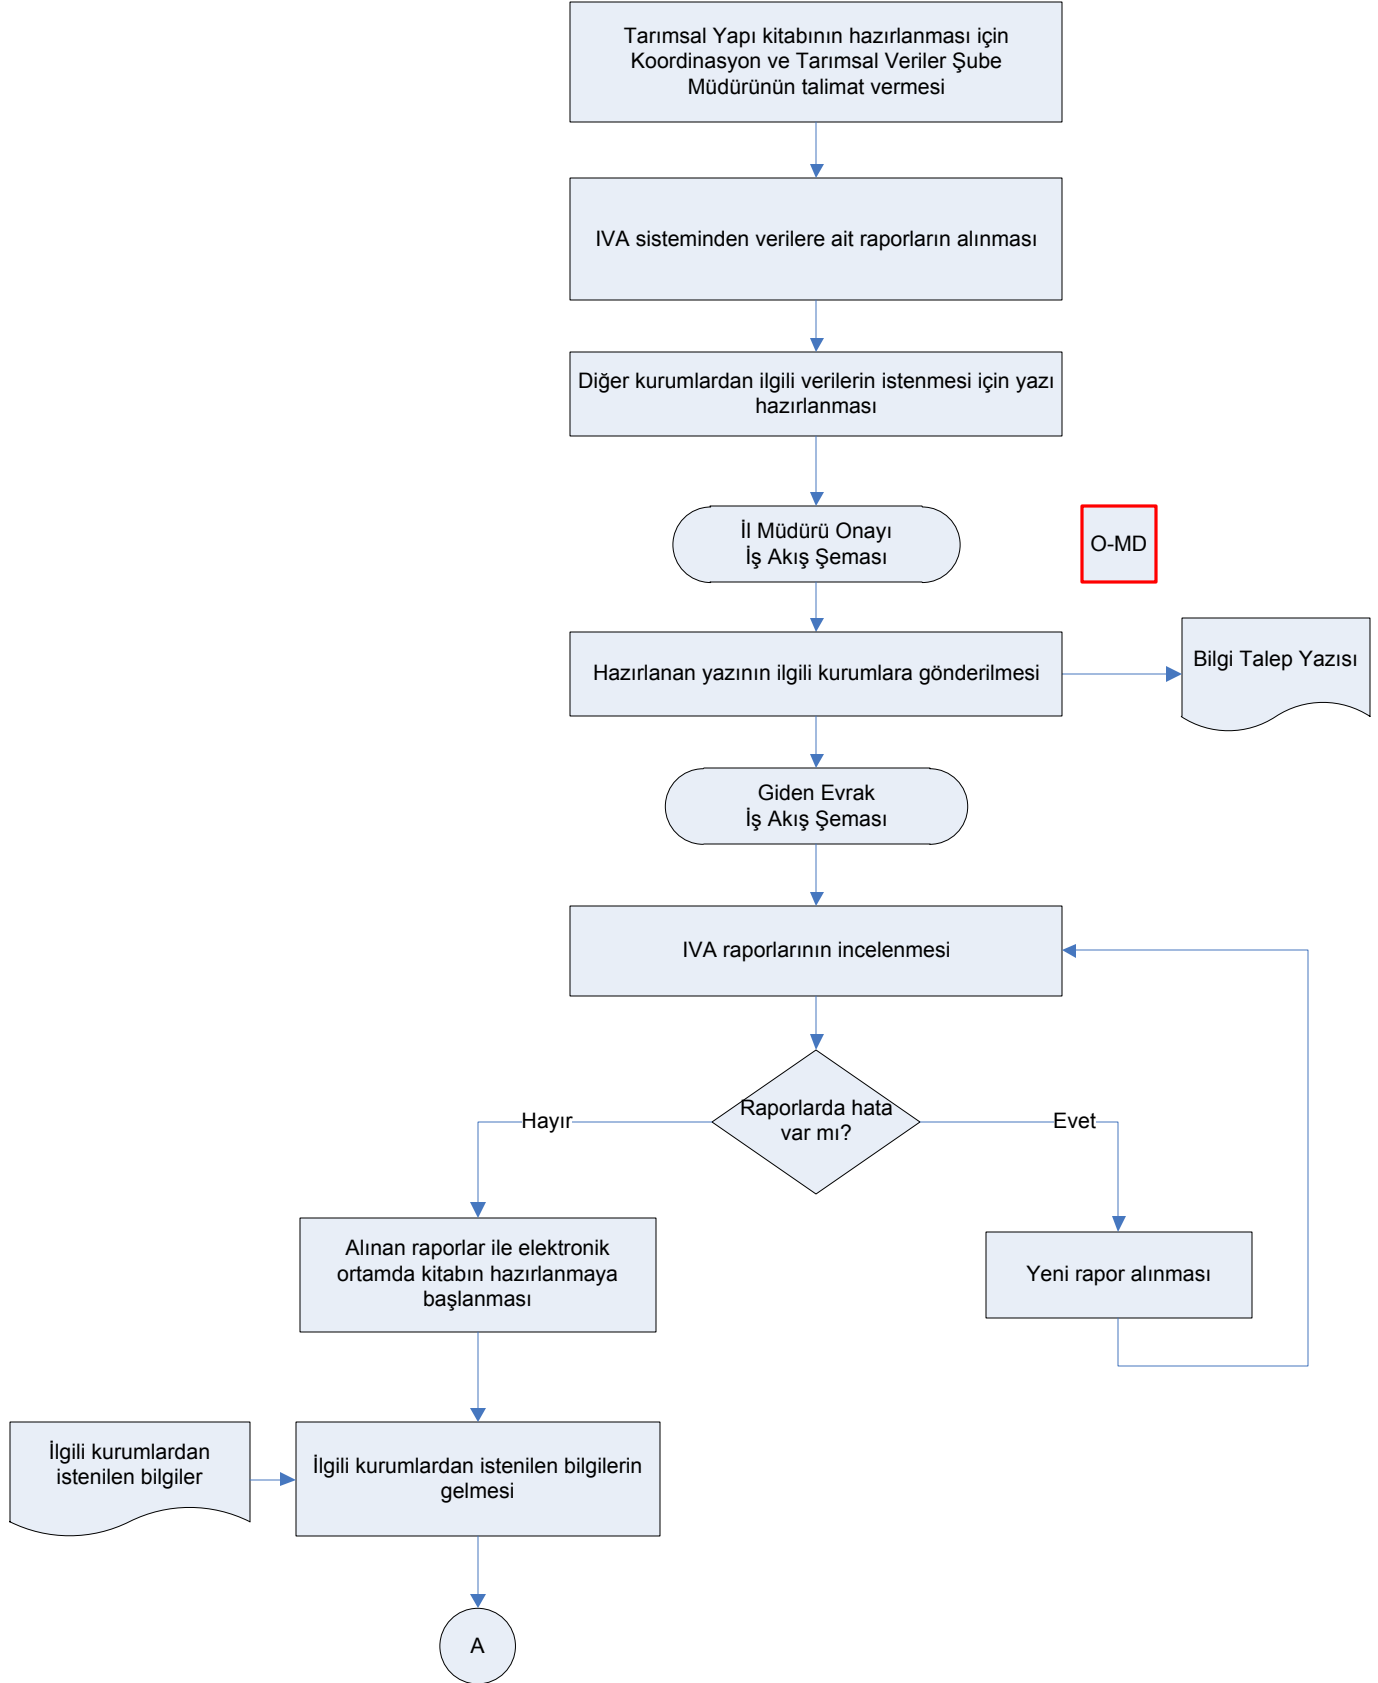

İŞ AKIŞ ŞEMASI

BİRİM: KOORDİNASYON VE TARIMSAL VERİLER ŞUBE MÜDÜRLÜĞÜ

ŞEMA NO: GTHB.60.İKS.ŞMA.05/017

26.03.2018

ŞEMA ADI: TARIMSAL YAPI KİTABININ HAZIRLANMASI İŞ AKIŞ ŞEMASI

İŞ AKIŞ ŞEMASI

BİRİM: KOORDİNASYON VE TARIMSAL VERİLER ŞUBE MÜDÜRLÜĞÜ

ŞEMA NO: GTHB.60.İKS.ŞMA.05/017

26.03.2018

ŞEMA ADI: TARIMSAL YAPI KİTABININ HAZIRLANMASI İŞ AKIŞ ŞEMASI