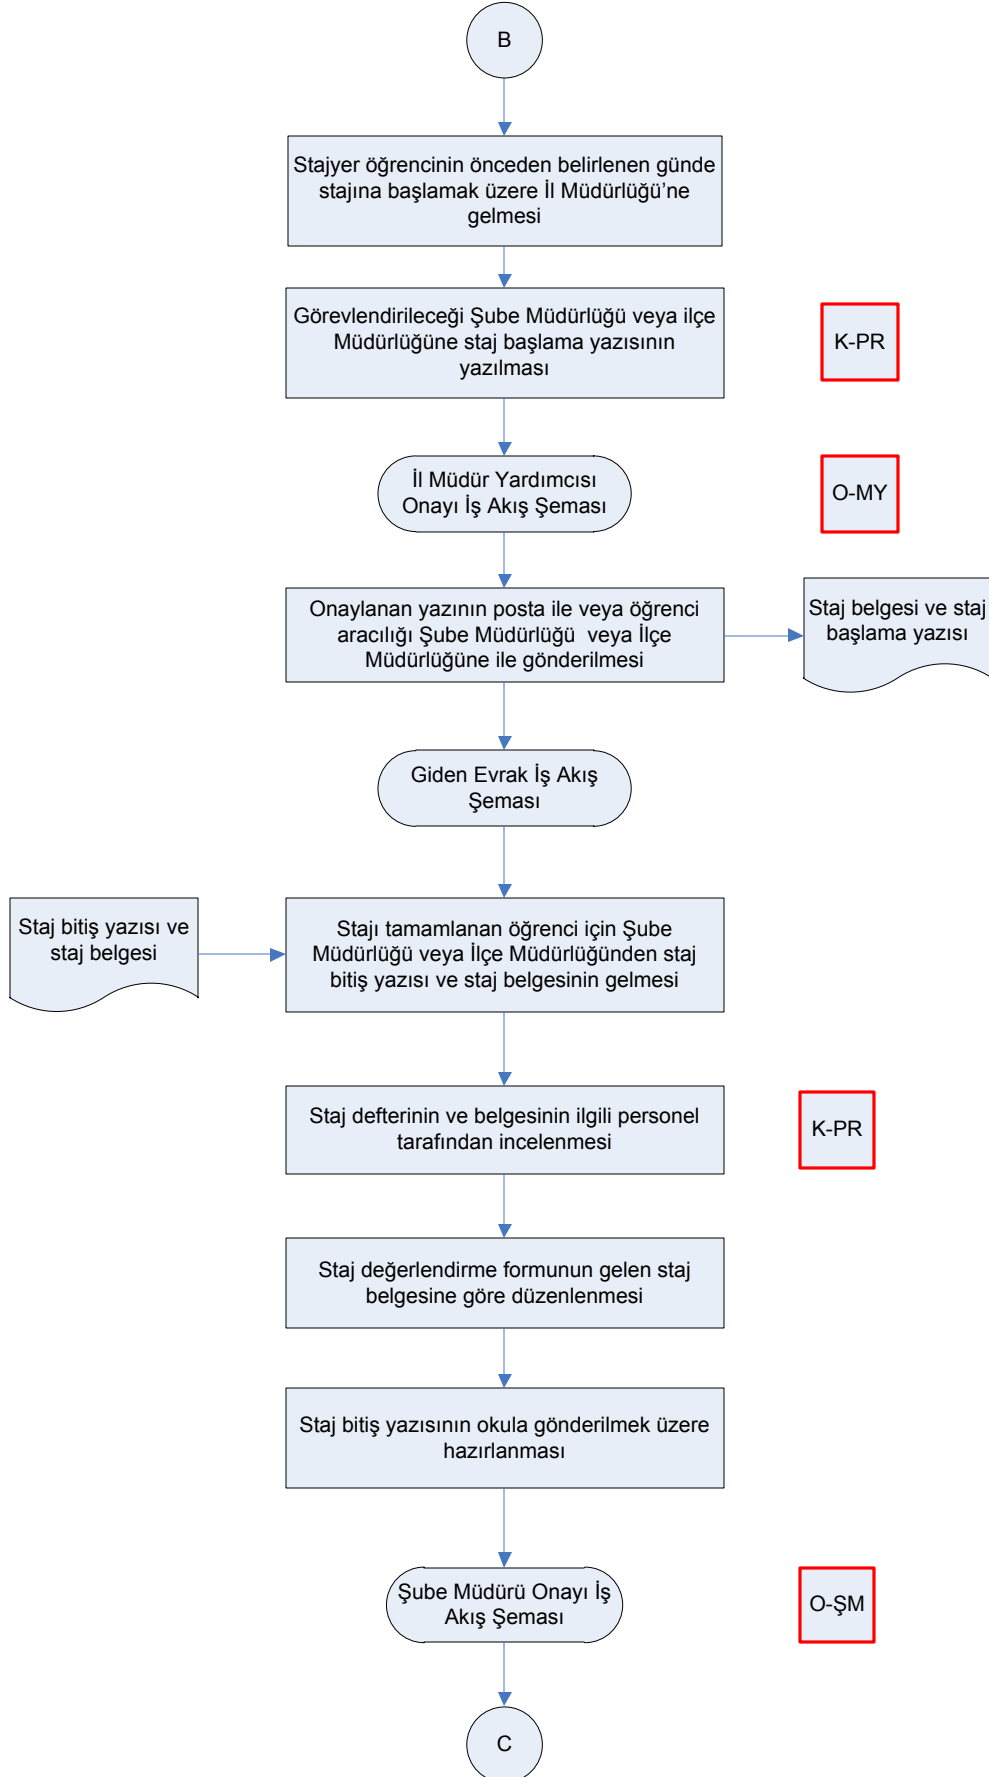

# İŞ AKIŞ ŞEMASI

BİRİM: TOKAT İL GIDA TARIM VE HAYVANCILIK MÜDÜRLÜĞÜ / KOORDİNASYON VE TARIMSAL VERİLER ŞUBE MÜDÜRLÜĞÜ

ŞEMA NO: GTHB.60.İKS.ŞMA.05/22

26.03.2018

ŞEMA ADI: ÖĞRENCİ STAJLARI İŞ AKIŞ ŞEMASI

# İŞ AKIŞ ŞEMASI

TOKAT İL GIDA TARIM VE HAYVANCILIK MÜDÜRLÜĞÜ / KOORDİNASYON VE TARIMSAL VERİLER ŞUBE MÜDÜRLÜĞÜ

BİRİM:

ŞEMA NO: GTHB.60.İKS.ŞMA.05/22

26.03.2018

ŞEMA ADI: ÖĞRENCİ STAJLARI İŞ AKIŞ ŞEMASI