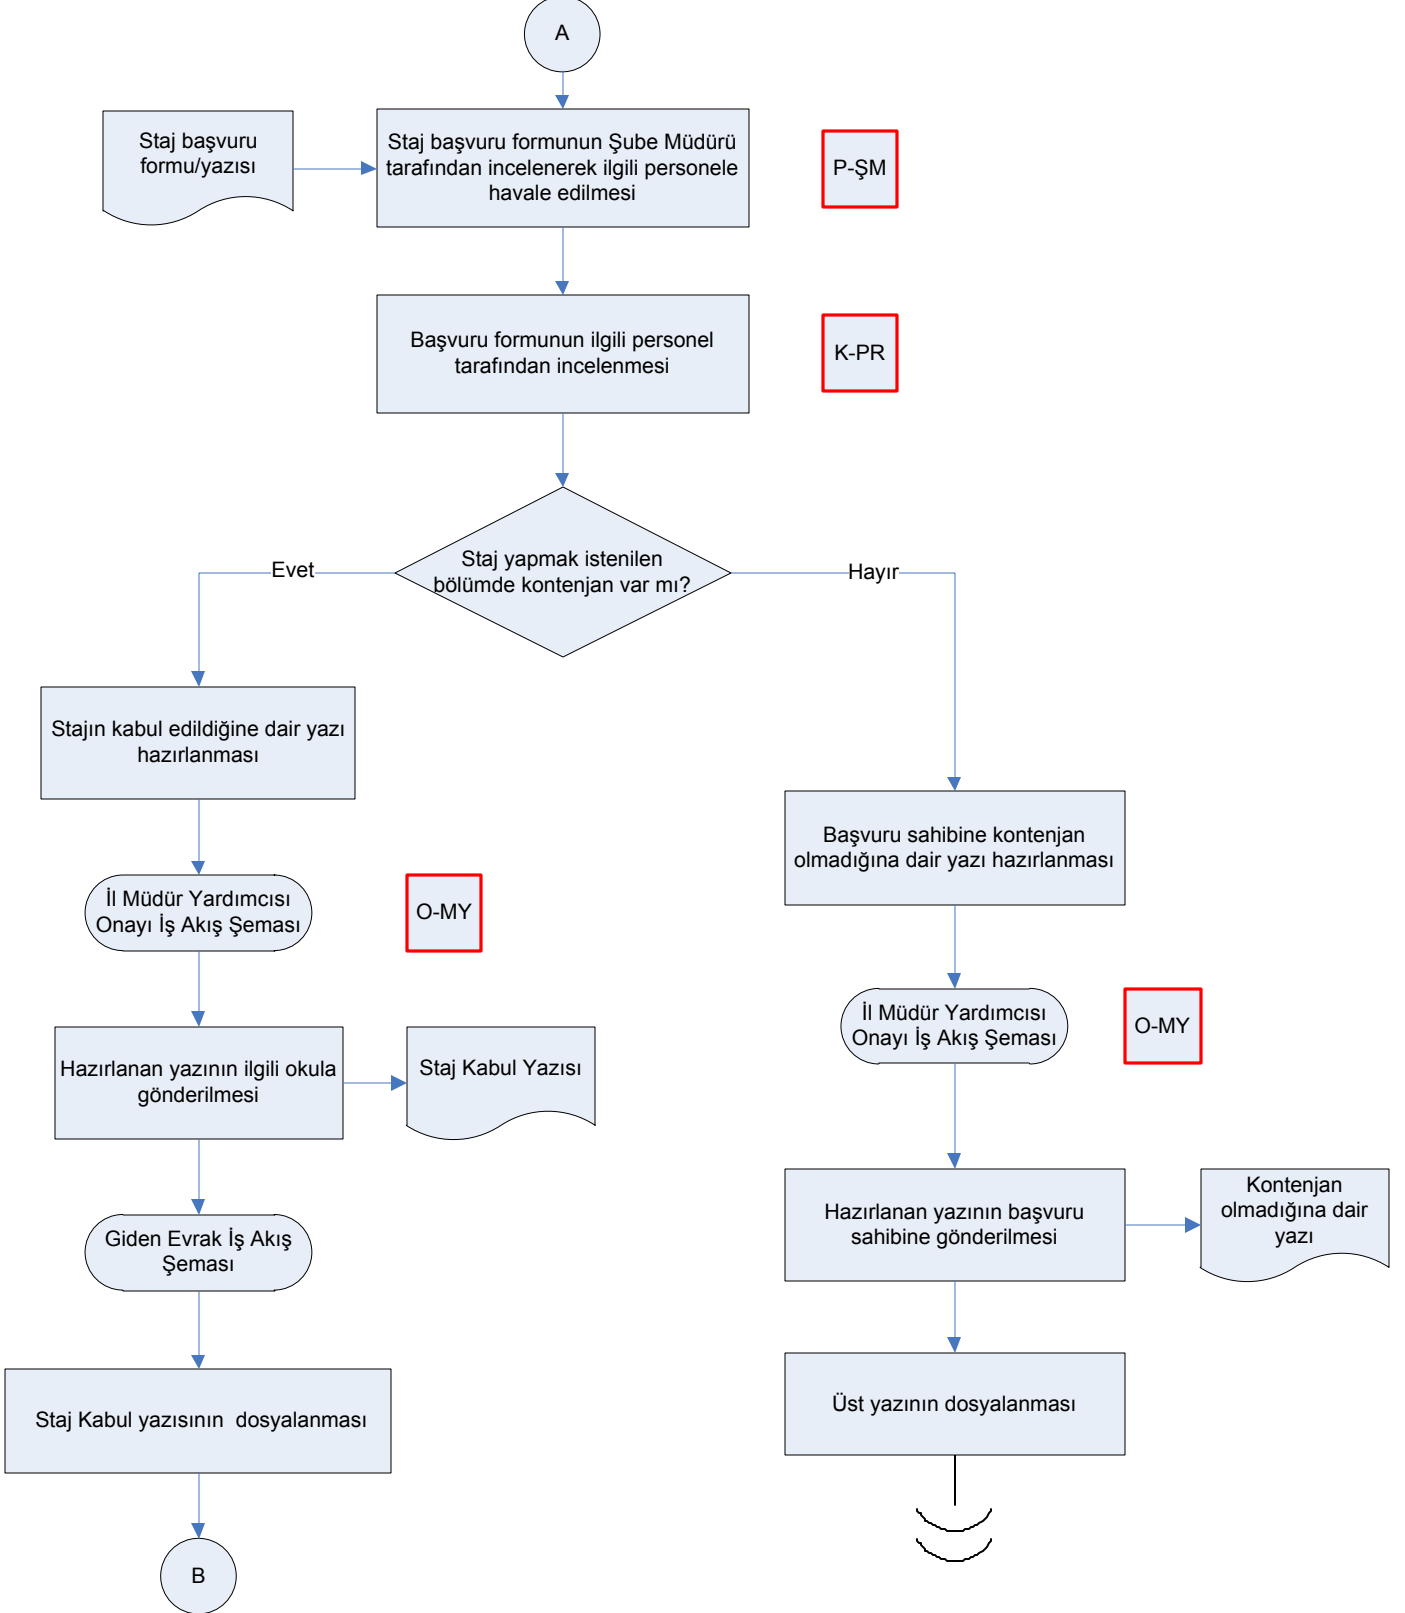


	<b>İŞ AKIŞ ŞEMASI</b>	
<b>BİRİM:</b>	TOKAT İL GIDA TARIM VE HAYVANCILIK MÜDÜRLÜĞÜ / KOORDİNASYON VE TARIMSAL VERİLER ŞUBE MÜDÜRLÜĞÜ	
<b>ŞEMA NO:</b>	GTHB.60.İKS.ŞMA.05/22	26.03.2018
<b>ŞEMA ADI:</b>	ÖĞRENCİ STAJLARI İŞ AKIŞ ŞEMASI	

# İŞ AKIŞ ŞEMASI

BİRİM: TOKAT İL GIDA TARIM VE HAYVANCILIK MÜDÜRLÜĞÜ / KOORDİNASYON VE TARIMSAL VERİLER ŞUBE MÜDÜRLÜĞÜ

ŞEMA NO: GTHB.60.İKS.ŞMA.05/22

26.03.2018

ŞEMA ADI: ÖĞRENCİ STAJLARI İŞ AKIŞ ŞEMASI

# İŞ AKIŞ ŞEMASI

TOKAT İL GIDA TARIM VE HAYVANCILIK MÜDÜRLÜĞÜ / KOORDİNASYON VE TARIMSAL VERİLER ŞUBE MÜDÜRLÜĞÜ

BİRİM:

ŞEMA NO: GTHB.60.İKS.ŞMA.05/22

26.03.2018

ŞEMA ADI: ÖĞRENCİ STAJLARI İŞ AKIŞ ŞEMASI

## İŞ AKIŞ ŞEMASI

BİRİM: TOKAT İL GIDA TARIM VE HAYVANCILIK MÜDÜRLÜĞÜ / KOORDİNASYON VE TARIMSAL VERİLER ŞUBE MÜDÜRLÜĞÜ

ŞEMA NO: GTHB.60.İKS.ŞMA.05/22

26.03.2018

ŞEMA ADI: ÖĞRENCİ STAJLARI İŞ AKIŞ ŞEMASI