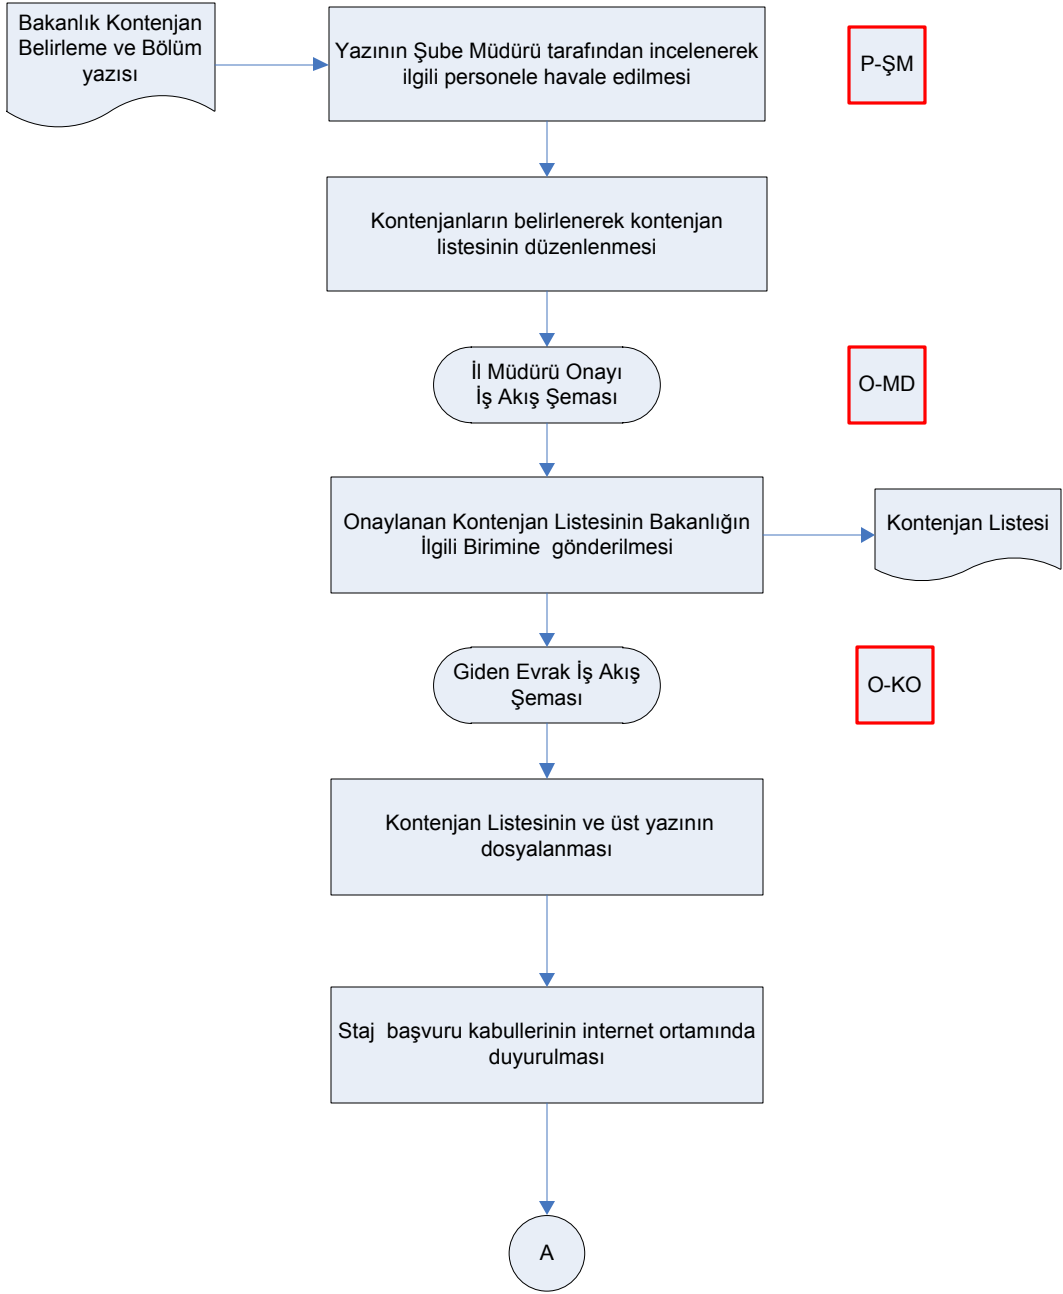


	<b>İŞ AKIŞ ŞEMASI</b>	
<b>BİRİM:</b>	TOKAT İL GIDA TARIM VE HAYVANCILIK MÜDÜRLÜĞÜ / KOORDİNASYON VE TARIMSAL VERİLER ŞUBE MÜDÜRLÜĞÜ	
<b>ŞEMA NO:</b>	GTHB.60.İKS.ŞMA.05/22	26.03.2018
<b>ŞEMA ADI:</b>	ÖĞRENCİ STAJLARI İŞ AKIŞ ŞEMASI	

# İŞ AKIŞ ŞEMASI

BİRİM: TOKAT İL GIDA TARIM VE HAYVANCILIK MÜDÜRLÜĞÜ / KOORDİNASYON VE TARIMSAL VERİLER ŞUBE MÜDÜRLÜĞÜ

ŞEMA NO: GTHB.60.İKS.ŞMA.05/22

26.03.2018

ŞEMA ADI: ÖĞRENCİ STAJLARI İŞ AKIŞ ŞEMASI

# İŞ AKIŞ ŞEMASI

TOKAT İL GIDA TARIM VE HAYVANCILIK MÜDÜRLÜĞÜ / KOORDİNASYON VE TARIMSAL VERİLER ŞUBE MÜDÜRLÜĞÜ

BİRİM:

ŞEMA NO: GTHB.60.İKS.ŞMA.05/22

26.03.2018

ŞEMA ADI: ÖĞRENCİ STAJLARI İŞ AKIŞ ŞEMASI

## İŞ AKIŞ ŞEMASI

BİRİM: TOKAT İL GIDA TARIM VE HAYVANCILIK MÜDÜRLÜĞÜ / KOORDİNASYON VE TARIMSAL VERİLER ŞUBE MÜDÜRLÜĞÜ

ŞEMA NO: GTHB.60.İKS.ŞMA.05/22

26.03.2018

ŞEMA ADI: ÖĞRENCİ STAJLARI İŞ AKIŞ ŞEMASI